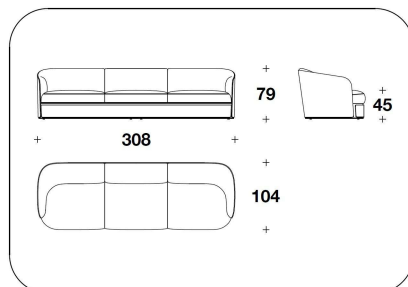

3BE (POL)
POLTRONA / ARMCHAIR
100x104x79H. - H.S.45 cm
39 1/3x41x31H. - H.S.17 3/4 "

3BE (D3)
DIVANO 3 POSTI / 3 SEATER SOFA
262x104x79H. - H.S.45cm
103x41x31H. - H.S.17 3/4"

3BE (D3)
DIVANO 3 POSTI / 3 SEATER SOFA
262x104x79H. - H.S.45cm
103x41x31H. - H.S.17 3/4"

3BE (D4)
DIVANO 4 POSTI / 4 SEATER SOFA
308x104x79H. - H.S.45 cm
121 1/3x41x31H. - H.S.17 3/4 "

3BE (D4)
DIVANO 4 POSTI / 4 SEATER SOFA
308x104x79H. - H.S.45 cm
121 1/3x41x31H. - H.S.17 3/4 "

3BE (POLE)
POLTRONA / ARMCHAIR
100x104x79H. - H.S.45 cm
39 1/3x41x31H. - H.S.17 3/4 "

3BE (POLE)
POLTRONA / ARMCHAIR
100x104x79H. - H.S.45 cm
39 1/3x41x31H. - H.S.17 3/4 "

3BE (D3E)
DIVANO 3 POSTI / 3 SEATER SOFA
262x104x79H. - H.S.45cm
103x41x31H. - H.S.17 3/4"

3BE (D3E)
DIVANO 3 POSTI / 3 SEATER SOFA
262x104x79H. - H.S.45cm
103x41x31H. - H.S.17 3/4"

3BE (D4E)
DIVANO 4 POSTI / 4 SEATER SOFA
308x104x79H. - H.S.45 cm
121 1/3x41x31H. - H.S.17 3/4 "

3BE (D4E)
DIVANO 4 POSTI / 4 SEATER SOFA
308x104x79H. - H.S.45 cm
121 1/3x41x31H. - H.S.17 3/4 "

Note