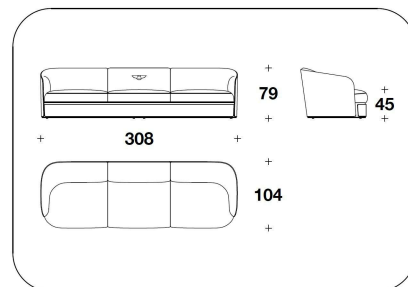

3BE (POL)
POLTRONA / ARMCHAIR
100x104x79H. - H.S.45 cm
39 1/3x41x31H. - H.S.17 3/4 "

3BE (D3)
DIVANO 3 POSTI / 3 SEATER SOFA
262x104x79H. - H.S.45cm
103x41x31H. - H.S.17 3/4"

3BE (D3)
DIVANO 3 POSTI / 3 SEATER SOFA
262x104x79H. - H.S.45cm
103x41x31H. - H.S.17 3/4"

3BE (D4)
DIVANO 4 POSTI / 4 SEATER SOFA
308x104x79H. - H.S.45 cm
121 1/3x41x31H. - H.S.17 3/4 "

3BE (D4)
DIVANO 4 POSTI / 4 SEATER SOFA
308x104x79H. - H.S.45 cm
121 1/3x41x31H. - H.S.17 3/4 "

3BE (POLE)
POLTRONA / ARMCHAIR
100x104x79H. - H.S.45 cm
39 1/3x41x31H. - H.S.17 3/4 "

3BE (POLE)
POLTRONA / ARMCHAIR
100x104x79H. - H.S.45 cm
39 1/3x41x31H. - H.S.17 3/4 "

3BE (D3E)
DIVANO 3 POSTI / 3 SEATER SOFA
262x104x79H. - H.S.45cm
103x41x31H. - H.S.17 3/4"

3BE (D3E)
DIVANO 3 POSTI / 3 SEATER SOFA
262x104x79H. - H.S.45cm
103x41x31H. - H.S.17 3/4"

3BE (D4E)
DIVANO 4 POSTI / 4 SEATER SOFA
308x104x79H. - H.S.45 cm
121 1/3x41x31H. - H.S.17 3/4 "

3BE (D4E)
DIVANO 4 POSTI / 4 SEATER SOFA
308x104x79H. - H.S.45 cm
121 1/3x41x31H. - H.S.17 3/4 "

Note