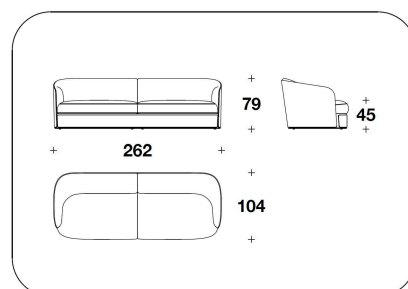

3BE (POL)
POLTRONA / ARMCHAIR
100x104x79H. - H.S.45 cm
39 1/3x41x31H. - H.S.17 3/4 "

3BE (D3)
DIVANO 3 POSTI / 3 SEATER SOFA
262x104x79H. - H.S.45cm
103x41x31H. - H.S.17 3/4"

3BE (D3)
DIVANO 3 POSTI / 3 SEATER SOFA
262x104x79H. - H.S.45cm
103x41x31H. - H.S.17 3/4"

3BE (D4)
DIVANO 4 POSTI / 4 SEATER SOFA
308x104x79H. - H.S.45 cm
121 1/3x41x31H. - H.S.17 3/4 "

3BE (D4)
DIVANO 4 POSTI / 4 SEATER SOFA
308x104x79H. - H.S.45 cm
121 1/3x41x31H. - H.S.17 3/4 "

3BE (POLE)
POLTRONA / ARMCHAIR
100x104x79H. - H.S.45 cm
39 1/3x41x31H. - H.S.17 3/4 "

3BE (POLE)
POLTRONA / ARMCHAIR
100x104x79H. - H.S.45 cm
39 1/3x41x31H. - H.S.17 3/4 "

3BE (D3E)
DIVANO 3 POSTI / 3 SEATER SOFA
262x104x79H. - H.S.45cm
103x41x31H. - H.S.17 3/4"

3BE (D3E)
DIVANO 3 POSTI / 3 SEATER SOFA
262x104x79H. - H.S.45cm
103x41x31H. - H.S.17 3/4"

3BE (D4E)
DIVANO 4 POSTI / 4 SEATER SOFA
308x104x79H. - H.S.45 cm
121 1/3x41x31H. - H.S.17 3/4 "

3BE (D4E)
DIVANO 4 POSTI / 4 SEATER SOFA
308x104x79H. - H.S.45 cm
121 1/3x41x31H. - H.S.17 3/4 "

Note