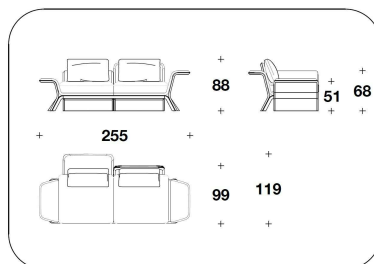

OPTIONAL Logo embroidery on back cushions

BENTLEY HOME

sofa & armchairs

GALLOWAY

BENTLEY

HOME

GWY (AAD3) - GWY (BAD3) - GWY (BBD3) - GWY (ABD3) - GWY (AAD3/SCZ) - GWY (BAD3/SCZ) - GWY (BBD3/SCZ) - GWY (ABD3/SCZ)
 DIVANO 3 POSTI CON BRACCIOLO ALTO/BASSO E SCHIENALE
 ALTO/BASSO / 3 SOFA WITH HIGH/LOW ARMREST AND HIGH/LOW BACK
 255x99/119x88H.- H.A.68 - H.S.51cm
 100 1/3x39/47x34 2/3H.- H.A.26 2/3 - H.S.20"

GWY (AAD3) - GWY (BAD3) - GWY (BBD3) - GWY (ABD3) - GWY (AAD3/SCZ) - GWY (BAD3/SCZ) - GWY (BBD3/SCZ) - GWY (ABD3/SCZ)
 DIVANO 3 POSTI CON BRACCIOLO ALTO/BASSO E SCHIENALE
 ALTO/BASSO / 3 SOFA WITH HIGH/LOW ARMREST AND HIGH/LOW BACK
 255x99/119x88H.- H.A.68 - H.S.51cm
 100 1/3x39/47x34 2/3H.- H.A.26 2/3 - H.S.20"

GWY (AAD4) - GWY (BAD4) - GWY (BBD4) - GWY (ABD4) - GWY (AAD4/SCZ) - GWY (BAD4/SCZ) - GWY (BBD4/SCZ) - GWY (ABD4/SCZ)
 DIVANO 4 POSTI CON BRACCIOLO ALTO/BASSO E SCHIENALE
 ALTO/BASSO / 4 SEATER SOFA WITH HIGH/LOW ARMREST AND HIGH/LOW BACK
 315x119x88H.- H.A.68 - H.S.51cm
 124x47x34 2/3H.- H.A.26 2/3 - H.S.20"