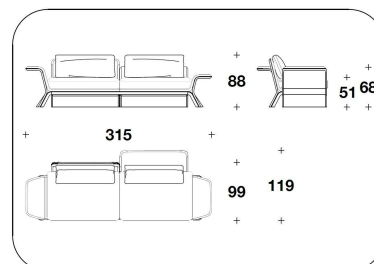

OPTIONAL Logo embroidery on back cushions

BENTLEY HOME

sofa & armchairs

GALLOWAY

BENTLEY

HOME

GWY (AAD3) - GWY (BAD3) - GWY (BBD3) - GWY (ABD3) - GWY (AAD3/SCZ) - GWY (BAD3/SCZ) - GWY (BBD3/SCZ) - GWY (ABD3/SCZ)
 DIVANO 3 POSTI CON BRACCIOLO ALTO/BASSO E SCHIENALE
 ALTO/BASSO / 3 SOFA WITH HIGH/LOW ARMREST AND HIGH/LOW BACK
 255x99/119x88H.- H.A.68 - H.S.51cm
 100 1/3x39/47x34 2/3H.- H.A.26 2/3 - H.S.20"

GWY (AAD3) - GWY (BAD3) - GWY (BBD3) - GWY (ABD3) - GWY (AAD3/SCZ) - GWY (BAD3/SCZ) - GWY (BBD3/SCZ) - GWY (ABD3/SCZ)
 DIVANO 3 POSTI CON BRACCIOLO ALTO/BASSO E SCHIENALE
 ALTO/BASSO / 3 SOFA WITH HIGH/LOW ARMREST AND HIGH/LOW BACK
 255x99/119x88H.- H.A.68 - H.S.51cm
 100 1/3x39/47x34 2/3H.- H.A.26 2/3 - H.S.20"

GWY (AAD4) - GWY (BAD4) - GWY (BBD4) - GWY (ABD4) - GWY (AAD4/SCZ) - GWY (BAD4/SCZ) - GWY (BBD4/SCZ) - GWY (ABD4/SCZ)
 DIVANO 4 POSTI CON BRACCIOLO ALTO/BASSO E SCHIENALE
 ALTO/BASSO / 4 SEATER SOFA WITH HIGH/LOW ARMREST AND HIGH/LOW BACK
 315x119x88H.- H.A.68 - H.S.51cm
 124x47x34 2/3H.- H.A.26 2/3 - H.S.20"