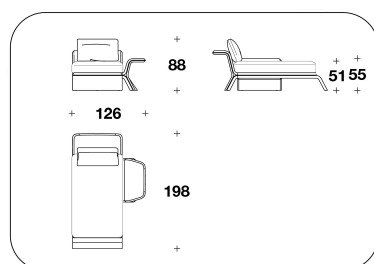

GWY (CLD) - GWY (CLS) - GWY (CLD/SCZ) - GWY (CLS/SCZ)
CHAISE LONGUE DX O SX CON BRACCIOLO BASSO / RIGHT OR LEFT CHAISE LONGUE WITH LOW ARMREST
126x198x88H.- 126x178x88H - H.A.55 - H.S.51 cm
49 2/3x78x34 2/3H.- 49 2/3x70x34 2/3H - H.A.21 2/3"