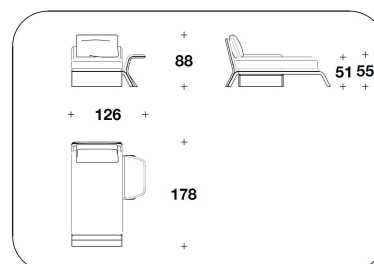

GWY (CLD) - GWY (CLS) - GWY (CLD/SCZ) - GWY (CLS/SCZ)
CHAISE LONGUE DX O SX CON BRACCIOLO BASSO / RIGHT OR LEFT CHAISE LONGUE WITH LOW ARMREST
126x198x88H.- 126x178x88H - H.A.55 - H.S.51 cm
49 2/3x78x34 2/3H.- 49 2/3x70x34 2/3H - H.A.21 2/3"