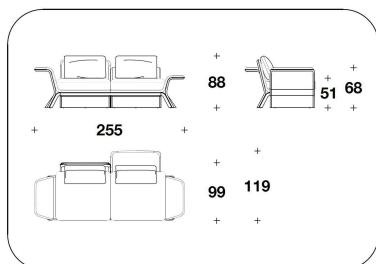

OPTIONAL Logo embroidery on back cushions

BENTLEY HOME

sofa & armchairs

GALLOWAY

BENTLEY

HOME

GWY (AAD3) - GWY (BAD3) - GWY (BBD3) - GWY (ABD3) - GWY (AAD3/SCZ) - GWY (BAD3/SCZ) - GWY (BBD3/SCZ) - GWY (ABD3/SCZ)
 DIVANO 3 POSTI CON BRACCIOLO ALTO/BASSO E SCHIENALE
 ALTO/BASSO / 3 SOFA WITH HIGH/LOW ARMREST AND HIGH/LOW BACK
 255x99/119x88H.- H.A.68 - H.S.51cm
 100 1/3x39/47x34 2/3H.- H.A.26 2/3 - H.S.20"

GWY (AAD3) - GWY (BAD3) - GWY (BBD3) - GWY (ABD3) - GWY (AAD3/SCZ) - GWY (BAD3/SCZ) - GWY (BBD3/SCZ) - GWY (ABD3/SCZ)
 DIVANO 3 POSTI CON BRACCIOLO ALTO/BASSO E SCHIENALE
 ALTO/BASSO / 3 SOFA WITH HIGH/LOW ARMREST AND HIGH/LOW BACK
 255x99/119x88H.- H.A.68 - H.S.51cm
 100 1/3x39/47x34 2/3H.- H.A.26 2/3 - H.S.20"

GWY (AAD4) - GWY (BAD4) - GWY (BBD4) - GWY (ABD4) - GWY (AAD4/SCZ) - GWY (BAD4/SCZ) - GWY (BBD4/SCZ) - GWY (ABD4/SCZ)
 DIVANO 4 POSTI CON BRACCIOLO ALTO/BASSO E SCHIENALE
 ALTO/BASSO / 4 SEATER SOFA WITH HIGH/LOW ARMREST AND HIGH/LOW BACK
 315x119x88H.- H.A.68 - H.S.51cm
 124x47x34 2/3H.- H.A.26 2/3 - H.S.20"