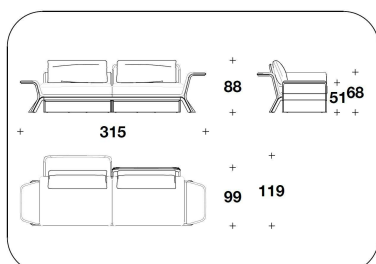

OPTIONAL Logo embroidery on back cushions

BENTLEY HOME

sofa & armchairs

GALLOWAY

BENTLEY

HOME

GWY (AAD3) - GWY (BAD3) - GWY (BBD3) - GWY (ABD3) - GWY (AAD3/SCZ) - GWY (BAD3/SCZ) - GWY (BBD3/SCZ) - GWY (ABD3/SCZ)
 DIVANO 3 POSTI CON BRACCIOLO ALTO/BASSO E SCHIENALE
 ALTO/BASSO / 3 SOFA WITH HIGH/LOW ARMREST AND HIGH/LOW BACK
 255x99/119x88H.- H.A.68 - H.S.51cm
 100 1/3x39/47x34 2/3H.- H.A.26 2/3 - H.S.20"

GWY (AAD3) - GWY (BAD3) - GWY (BBD3) - GWY (ABD3) - GWY (AAD3/SCZ) - GWY (BAD3/SCZ) - GWY (BBD3/SCZ) - GWY (ABD3/SCZ)
 DIVANO 3 POSTI CON BRACCIOLO ALTO/BASSO E SCHIENALE
 ALTO/BASSO / 3 SOFA WITH HIGH/LOW ARMREST AND HIGH/LOW BACK
 255x99/119x88H.- H.A.68 - H.S.51cm
 100 1/3x39/47x34 2/3H.- H.A.26 2/3 - H.S.20"

GWY (AAD4) - GWY (BAD4) - GWY (BBD4) - GWY (ABD4) - GWY (AAD4/SCZ) - GWY (BAD4/SCZ) - GWY (BBD4/SCZ) - GWY (ABD4/SCZ)
 DIVANO 4 POSTI CON BRACCIOLO ALTO/BASSO E SCHIENALE
 ALTO/BASSO / 4 SEATER SOFA WITH HIGH/LOW ARMREST AND HIGH/LOW BACK
 315x119x88H.- H.A.68 - H.S.51cm
 124x47x34 2/3H.- H.A.26 2/3 - H.S.20"