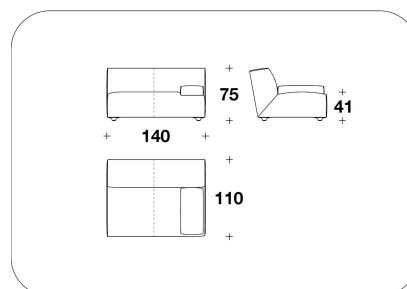

NAG (BD2)
DIVANO 2 POSTI / 2 SEATER SOFA
210x110x75H. - H.S.41cm
82 2/3x43 1/3x29 2/3H. - H.S.16 1/4"

NAG (BD3)
DIVANO 3 POSTI / 3 SEATER SOFA
280x110x75H. - H.S.41cm
110 1/3x43 1/3x29 2/3H. - H.S.16 1/4"

NAG (BE1D) - NAG (BE1S)
ELEMENTO SEDUTA 1 POSTO CON
BRACCIO DX O SX / 1 SEATER
ELEMENT W / RIGHT OR LEFT ARM
140x110x75H. - H.S.41cm
55x43 1/3x29 2/3H. - H.S.16 1/4"

NAG (BE1CN)
 ELEMENTO CENTRALE / CENTRAL
 ELEMENT
 105x110x75H. - H.S.41cm
 41 1/3x43 1/3x29 2/3H. - H.S.16 1/4"

NAG (BANG)
 ELEMENTO ANGOLARE / CORNER
 ELEMENT
 107x107x75H. - H.S.41 cm
 42x42x29 2/3H. - H.S.16 1/4 "

NAG (BE3CN)
 ELEMENTO CENTRALE 3 POSTI / 3
 SEATER CENTRAL ELEMENT
 210x110x75H. - H.S.41 cm
 82 2/3x43 1/3x29 2/3H. - H.S.16 1/4 "

NAG (BE3D) - NAG (BE3S)
 ELEMENTO 3 POSTI CON BRACCIO DX
 O SX / 3 SEATER ELEMENT W / RIGHT
 OR LEFT ARM
 245x110x75H. - H.S.41 cm
 96 1/3x43 1/3x29 2/3H. - H.S.16 1/4 "

NAG (BEPD) - NAG (BEPS)
 ELEMENTO CON POUF DX O SX /
 ELEMENT W / RIGHT OR LEFT
 OTTOMAN
 210x110x75H. - H.S.41cm
 82 2/3x43 1/3x29 2/3H. - H.S.16 1/4"