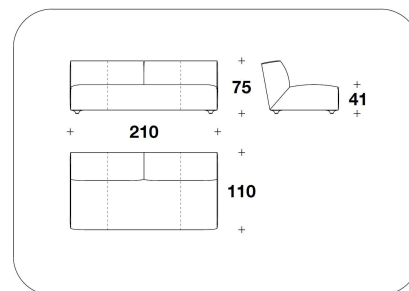

NAG (BD2)
DIVANO 2 POSTI / 2 SEATER SOFA
210x110x75H. - H.S.41cm
82 2/3x43 1/3x29 2/3H. - H.S.16 1/4"

NAG (BD3)
DIVANO 3 POSTI / 3 SEATER SOFA
280x110x75H. - H.S.41cm
110 1/3x43 1/3x29 2/3H. - H.S.16 1/4"

NAG (BE1D) - NAG (BE1S)
ELEMENTO SEDUTA 1 POSTO CON
BRACCIO DX O SX / 1 SEATER
ELEMENT W / RIGHT OR LEFT ARM
140x110x75H. - H.S.41cm
55x43 1/3x29 2/3H. - H.S.16 1/4"

NAG (BE1CN)
 ELEMENTO CENTRALE / CENTRAL
 ELEMENT
 105x110x75H. - H.S.41cm
 41 1/3x43 1/3x29 2/3H. - H.S.16 1/4"

NAG (BANG)
 ELEMENTO ANGOLARE / CORNER
 ELEMENT
 107x107x75H. - H.S.41 cm
 42x42x29 2/3H. - H.S.16 1/4 "

NAG (BE3CN)
 ELEMENTO CENTRALE 3 POSTI / 3
 SEATER CENTRAL ELEMENT
 210x110x75H. - H.S.41 cm
 82 2/3x43 1/3x29 2/3H. - H.S.16 1/4 "