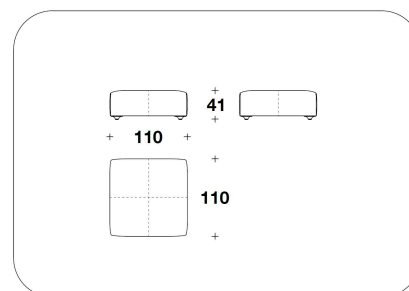

NAG (BD2)
DIVANO 2 POSTI / 2 SEATER SOFA
210x110x75H. - H.S.41cm
82 2/3x43 1/3x29 2/3H. - H.S.16 1/4"

NAG (BD3)
DIVANO 3 POSTI / 3 SEATER SOFA
280x110x75H. - H.S.41cm
110 1/3x43 1/3x29 2/3H. - H.S.16 1/4"

NAG (BE1D) - NAG (BE1S)
ELEMENTO SEDUTA 1 POSTO CON
BRACCIO DX O SX / 1 SEATER
ELEMENT W / RIGHT OR LEFT ARM
140x110x75H. - H.S.41cm
55x43 1/3x29 2/3H. - H.S.16 1/4"

NAG (BE1CN)
 ELEMENTO CENTRALE / CENTRAL
 ELEMENT
 105x110x75H. - H.S.41cm
 41 1/3x43 1/3x29 2/3H. - H.S.16 1/4"

NAG (BANG)
 ELEMENTO ANGOLARE / CORNER
 ELEMENT
 107x107x75H. - H.S.41 cm
 42x42x29 2/3H. - H.S.16 1/4 "

NAG (BE3CN)
 ELEMENTO CENTRALE 3 POSTI / 3
 SEATER CENTRAL ELEMENT
 210x110x75H. - H.S.41 cm
 82 2/3x43 1/3x29 2/3H. - H.S.16 1/4 "

NAG (BE3D) - NAG (BE3S)
 ELEMENTO 3 POSTI CON BRACCIO DX
 O SX / 3 SEATER ELEMENT W / RIGHT
 OR LEFT ARM
 245x110x75H. - H.S.41 cm
 96 1/3x43 1/3x29 2/3H. - H.S.16 1/4 "

NAG (BEPD) - NAG (BEPS)
 ELEMENTO CON POUF DX O SX /
 ELEMENT W / RIGHT OR LEFT
 OTTOMAN
 210x110x75H. - H.S.41cm
 82 2/3x43 1/3x29 2/3H. - H.S.16 1/4"