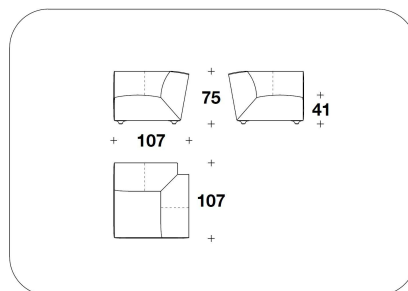

NAG (BD2)
DIVANO 2 POSTI / 2 SEATER SOFA
210x110x75H. - H.S.41cm
82 2/3x43 1/3x29 2/3H. - H.S.16 1/4"

NAG (BD3)
DIVANO 3 POSTI / 3 SEATER SOFA
280x110x75H. - H.S.41cm
110 1/3x43 1/3x29 2/3H. - H.S.16 1/4"

NAG (BE1D) - NAG (BE1S)
ELEMENTO SEDUTA 1 POSTO CON
BRACCIO DX O SX / 1 SEATER
ELEMENT W / RIGHT OR LEFT ARM
140x110x75H. - H.S.41cm
55x43 1/3x29 2/3H. - H.S.16 1/4"

NAG (BE1CN)
 ELEMENTO CENTRALE / CENTRAL
 ELEMENT
 105x110x75H. - H.S.41cm
 41 1/3x43 1/3x29 2/3H. - H.S.16 1/4"

NAG (BANG)
 ELEMENTO ANGOLARE / CORNER
 ELEMENT
 107x107x75H. - H.S.41 cm
 42x42x29 2/3H. - H.S.16 1/4 "

NAG (BE3CN)
 ELEMENTO CENTRALE 3 POSTI / 3
 SEATER CENTRAL ELEMENT
 210x110x75H. - H.S.41 cm
 82 2/3x43 1/3x29 2/3H. - H.S.16 1/4 "

NAG (BE3D) - NAG (BE3S)
 ELEMENTO 3 POSTI CON BRACCIO DX
 O SX / 3 SEATER ELEMENT W / RIGHT
 OR LEFT ARM
 245x110x75H. - H.S.41 cm
 96 1/3x43 1/3x29 2/3H. - H.S.16 1/4 "

NAG (BEPD) - NAG (BEPS)
 ELEMENTO CON POUF DX O SX /
 ELEMENT W / RIGHT OR LEFT
 OTTOMAN
 210x110x75H. - H.S.41cm
 82 2/3x43 1/3x29 2/3H. - H.S.16 1/4"