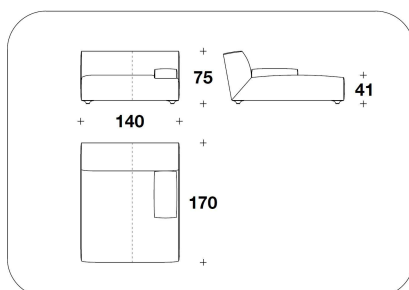

NAG (BE1D) - NAG (BE1S)
ELEMENTO SEDUTA 1 POSTO CON
BRACCIO DX O SX / 1 SEATER
ELEMENT W / RIGHT OR LEFT ARM
140x110x75H. - H.S.41cm
55x43 1/3x29 2/3H. - H.S.16 1/4"

NAG (BE1CN)
 ELEMENTO CENTRALE / CENTRAL
 ELEMENT
 105x110x75H. - H.S.41cm
 41 1/3x43 1/3x29 2/3H. - H.S.16 1/4"

NAG (BANG)
 ELEMENTO ANGOLARE / CORNER
 ELEMENT
 107x107x75H. - H.S.41 cm
 42x42x29 2/3H. - H.S.16 1/4 "

NAG (BE3CN)
 ELEMENTO CENTRALE 3 POSTI / 3
 SEATER CENTRAL ELEMENT
 210x110x75H. - H.S.41 cm
 82 2/3x43 1/3x29 2/3H. - H.S.16 1/4 "

NAG (BE3D) - NAG (BE3S)
 ELEMENTO 3 POSTI CON BRACCIO DX
 O SX / 3 SEATER ELEMENT W / RIGHT
 OR LEFT ARM
 245x110x75H. - H.S.41 cm
 96 1/3x43 1/3x29 2/3H. - H.S.16 1/4 "

NAG (BEPD) - NAG (BEPS)
 ELEMENTO CON POUF DX O SX /
 ELEMENT W / RIGHT OR LEFT
 OTTOMAN
 210x110x75H. - H.S.41cm
 82 2/3x43 1/3x29 2/3H. - H.S.16 1/4"

NAG (BPOU)
 POUF / OTTOMAN
 110x110x41H. cm
 43 1/3x43 1/3x16 1/4H. "

NAG (BCLD) - NAG (BCLS)
 CHAISE LONGUE DX O SX / RIGHT OR
 LEFT
 140x170x75H. - H.S.41 cm
 55x67x29 2/3H. - H.S.16 1/4 "

Note