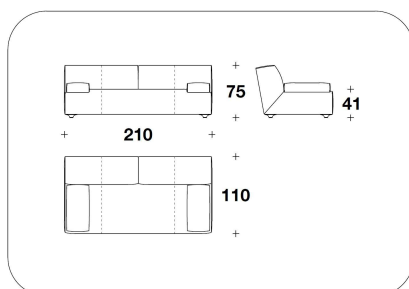

NAG (BD2)
DIVANO 2 POSTI / 2 SEATER SOFA
210x110x75H. - H.S.41cm
82 2/3x43 1/3x29 2/3H. - H.S.16 1/4"

NAG (BD3)
DIVANO 3 POSTI / 3 SEATER SOFA
280x110x75H. - H.S.41cm
110 1/3x43 1/3x29 2/3H. - H.S.16 1/4"

NAG (BE1D) - NAG (BE1S)
ELEMENTO SEDUTA 1 POSTO CON
BRACCIO DX O SX / 1 SEATER
ELEMENT W / RIGHT OR LEFT ARM
140x110x75H. - H.S.41cm
55x43 1/3x29 2/3H. - H.S.16 1/4"

NAG (BE1CN)
 ELEMENTO CENTRALE / CENTRAL
 ELEMENT
 105x110x75H. - H.S.41cm
 41 1/3x43 1/3x29 2/3H. - H.S.16 1/4"

NAG (BANG)
 ELEMENTO ANGOLARE / CORNER
 ELEMENT
 107x107x75H. - H.S.41 cm
 42x42x29 2/3H. - H.S.16 1/4 "

NAG (BE3CN)
 ELEMENTO CENTRALE 3 POSTI / 3
 SEATER CENTRAL ELEMENT
 210x110x75H. - H.S.41 cm
 82 2/3x43 1/3x29 2/3H. - H.S.16 1/4 "

NAG (BPOU)
 POUF / OTTOMAN
 110x110x41H. cm
 43 1/3x43 1/3x16 1/4H. "

NAG (BCLD) - NAG (BCLS)
 CHAISE LONGUE DX O SX / RIGHT OR
 LEFT
 140x170x75H. - H.S.41 cm
 55x67x29 2/3H. - H.S.16 1/4 "

Note