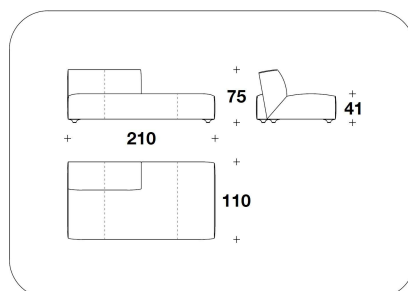

NAG (BD2)
DIVANO 2 POSTI / 2 SEATER SOFA
210x110x75H. - H.S.41cm
82 2/3x43 1/3x29 2/3H. - H.S.16 1/4"

NAG (BD3)
DIVANO 3 POSTI / 3 SEATER SOFA
280x110x75H. - H.S.41cm
110 1/3x43 1/3x29 2/3H. - H.S.16 1/4"

NAG (BE1D) - NAG (BE1S)
ELEMENTO SEDUTA 1 POSTO CON
BRACCIO DX O SX / 1 SEATER
ELEMENT W / RIGHT OR LEFT ARM
140x110x75H. - H.S.41cm
55x43 1/3x29 2/3H. - H.S.16 1/4"

NAG (BE1CN)
 ELEMENTO CENTRALE / CENTRAL
 ELEMENT
 105x110x75H. - H.S.41cm
 41 1/3x43 1/3x29 2/3H. - H.S.16 1/4"

NAG (BANG)
 ELEMENTO ANGOLARE / CORNER
 ELEMENT
 107x107x75H. - H.S.41 cm
 42x42x29 2/3H. - H.S.16 1/4 "

NAG (BE3CN)
 ELEMENTO CENTRALE 3 POSTI / 3
 SEATER CENTRAL ELEMENT
 210x110x75H. - H.S.41 cm
 82 2/3x43 1/3x29 2/3H. - H.S.16 1/4 "

NAG (BE3D) - NAG (BE3S)
 ELEMENTO 3 POSTI CON BRACCIO DX
 O SX / 3 SEATER ELEMENT W / RIGHT
 OR LEFT ARM
 245x110x75H. - H.S.41 cm
 96 1/3x43 1/3x29 2/3H. - H.S.16 1/4 "

NAG (BEPD) - NAG (BEPS)
 ELEMENTO CON POUF DX O SX /
 ELEMENT W / RIGHT OR LEFT
 OTTOMAN
 210x110x75H. - H.S.41cm
 82 2/3x43 1/3x29 2/3H. - H.S.16 1/4"