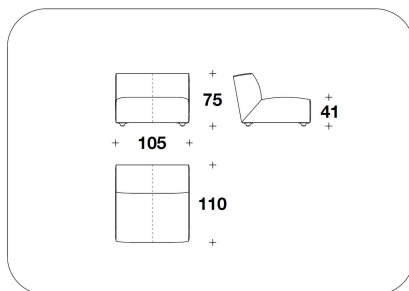

NAG (BD2)
DIVANO 2 POSTI / 2 SEATER SOFA
210x110x75H. - H.S.41cm
82 2/3x43 1/3x29 2/3H. - H.S.16 1/4"

NAG (BD3)
DIVANO 3 POSTI / 3 SEATER SOFA
280x110x75H. - H.S.41cm
110 1/3x43 1/3x29 2/3H. - H.S.16 1/4"

NAG (BE1D) - NAG (BE1S)
ELEMENTO SEDUTA 1 POSTO CON
BRACCIO DX O SX / 1 SEATER
ELEMENT W / RIGHT OR LEFT ARM
140x110x75H. - H.S.41cm
55x43 1/3x29 2/3H. - H.S.16 1/4"

NAG (BE1CN)
 ELEMENTO CENTRALE / CENTRAL
 ELEMENT
 105x110x75H. - H.S.41cm
 41 1/3x43 1/3x29 2/3H. - H.S.16 1/4"

NAG (BANG)
 ELEMENTO ANGOLARE / CORNER
 ELEMENT
 107x107x75H. - H.S.41 cm
 42x42x29 2/3H. - H.S.16 1/4 "

NAG (BE3CN)
 ELEMENTO CENTRALE 3 POSTI / 3
 SEATER CENTRAL ELEMENT
 210x110x75H. - H.S.41 cm
 82 2/3x43 1/3x29 2/3H. - H.S.16 1/4 "

NAG (BE3D) - NAG (BE3S)
 ELEMENTO 3 POSTI CON BRACCIO DX
 O SX / 3 SEATER ELEMENT W / RIGHT
 OR LEFT ARM
 245x110x75H. - H.S.41 cm
 96 1/3x43 1/3x29 2/3H. - H.S.16 1/4 "

NAG (BEPD) - NAG (BEPS)
 ELEMENTO CON POUF DX O SX /
 ELEMENT W / RIGHT OR LEFT
 OTTOMAN
 210x110x75H. - H.S.41cm
 82 2/3x43 1/3x29 2/3H. - H.S.16 1/4"