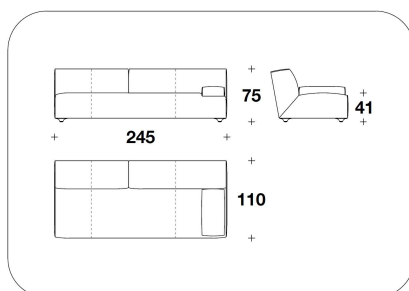

NAG (BD2)
DIVANO 2 POSTI / 2 SEATER SOFA
210x110x75H. - H.S.41cm
82 2/3x43 1/3x29 2/3H. - H.S.16 1/4"

NAG (BD3)
DIVANO 3 POSTI / 3 SEATER SOFA
280x110x75H. - H.S.41cm
110 1/3x43 1/3x29 2/3H. - H.S.16 1/4"

NAG (BE1D) - NAG (BE1S)
ELEMENTO SEDUTA 1 POSTO CON
BRACCIO DX O SX / 1 SEATER
ELEMENT W / RIGHT OR LEFT ARM
140x110x75H. - H.S.41cm
55x43 1/3x29 2/3H. - H.S.16 1/4"

NAG (BE1CN)
 ELEMENTO CENTRALE / CENTRAL
 ELEMENT
 105x110x75H. - H.S.41cm
 41 1/3x43 1/3x29 2/3H. - H.S.16 1/4"

NAG (BANG)
 ELEMENTO ANGOLARE / CORNER
 ELEMENT
 107x107x75H. - H.S.41 cm
 42x42x29 2/3H. - H.S.16 1/4 "

NAG (BE3CN)
 ELEMENTO CENTRALE 3 POSTI / 3
 SEATER CENTRAL ELEMENT
 210x110x75H. - H.S.41 cm
 82 2/3x43 1/3x29 2/3H. - H.S.16 1/4 "

NAG (BE3D) - NAG (BE3S)
 ELEMENTO 3 POSTI CON BRACCIO DX
 O SX / 3 SEATER ELEMENT W / RIGHT
 OR LEFT ARM
 245x110x75H. - H.S.41 cm
 96 1/3x43 1/3x29 2/3H. - H.S.16 1/4 "

NAG (BEPD) - NAG (BEPS)
 ELEMENTO CON POUF DX O SX /
 ELEMENT W / RIGHT OR LEFT
 OTTOMAN
 210x110x75H. - H.S.41cm
 82 2/3x43 1/3x29 2/3H. - H.S.16 1/4"