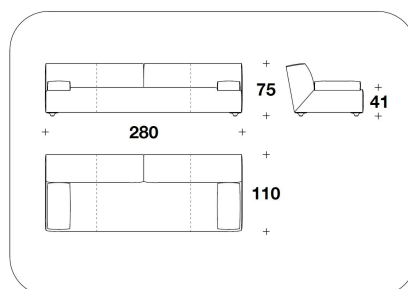

NAG (BD2)
DIVANO 2 POSTI / 2 SEATER SOFA
210x110x75H. - H.S.41cm
82 2/3x43 1/3x29 2/3H. - H.S.16 1/4"

NAG (BD3)
DIVANO 3 POSTI / 3 SEATER SOFA
280x110x75H. - H.S.41cm
110 1/3x43 1/3x29 2/3H. - H.S.16 1/4"

NAG (BE1D) - NAG (BE1S)
ELEMENTO SEDUTA 1 POSTO CON
BRACCIO DX O SX / 1 SEATER
ELEMENT W / RIGHT OR LEFT ARM
140x110x75H. - H.S.41cm
55x43 1/3x29 2/3H. - H.S.16 1/4"

NAG (BE1CN)
 ELEMENTO CENTRALE / CENTRAL
 ELEMENT
 105x110x75H. - H.S.41cm
 41 1/3x43 1/3x29 2/3H. - H.S.16 1/4"

NAG (BANG)
 ELEMENTO ANGOLARE / CORNER
 ELEMENT
 107x107x75H. - H.S.41 cm
 42x42x29 2/3H. - H.S.16 1/4 "

NAG (BE3CN)
 ELEMENTO CENTRALE 3 POSTI / 3
 SEATER CENTRAL ELEMENT
 210x110x75H. - H.S.41 cm
 82 2/3x43 1/3x29 2/3H. - H.S.16 1/4 "

NAG (BE3D) - NAG (BE3S)
 ELEMENTO 3 POSTI CON BRACCIO DX
 O SX / 3 SEATER ELEMENT W / RIGHT
 OR LEFT ARM
 245x110x75H. - H.S.41 cm
 96 1/3x43 1/3x29 2/3H. - H.S.16 1/4 "

NAG (BEPD) - NAG (BEPS)
 ELEMENTO CON POUF DX O SX /
 ELEMENT W / RIGHT OR LEFT
 OTTOMAN
 210x110x75H. - H.S.41cm
 82 2/3x43 1/3x29 2/3H. - H.S.16 1/4"