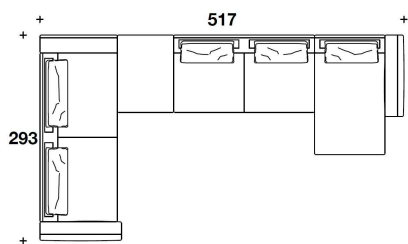

ELN (CLS) + ELN (E2C)
C) ESEMPIO DI COMPOSIZIONE /
SECTIONAL SOFA EXAMPLE
327x170x98H. - H.S.47cm
128 2/3x67x38 2/3H. - H.S.18 2/4"

ELN (D4AS) + ELN (POUR) + ELN (E2C) + ELN (CLD)
F) ESEMPIO DI COMPOSIZIONE / SECTIONAL SOFA EXAMPLE
517x293x98H. - H.S.47cm
203 1/2x115 1/3x38 2/3H. - H.S.18 2/4"