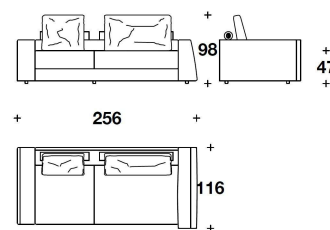

ELN (D4)  
DIVANO 4 POSTI / 4 SEATER SOFA  
294x116x98H. - H.S.47cm  
115 2/3x45 2/3x38 2/3H. - H.S.18 2/4"

ELN (E1D) - ELN (E1S)  
ELEMENTO 1 POSTO CON  
BRACCIOLO DX O SX / 1 SEATER  
ELEMENT WITH RIGHT OR LEFT ARM  
147x116x98H. - H.S.47cm  
58x45 2/3x38 2/3H. - H.S.18 2/4"

ELN (E2D) - ELN (E2S)  
ELEMENTO 2 POSTI CON BRACCIOLO  
DX O SX / 2 SEATER ELEMENT WITH  
RIGHT OR LEFT ARM  
227x116x98H. - H.S.47cm  
89 1/3x45 2/3x38 2/3H. - H.S.18 2/4"

ELN (E4D) - ELN (E4S)  
ELEMENTO 4 POSTI CON BRACCIOLO  
DX O SX / 4 SEATER ELEMENT WITH  
RIGHT OR LEFT ARM  
267x116x98H. - H.S.47cm  
105x45 2/3x38 2/3H. - H.S.18 2/4"