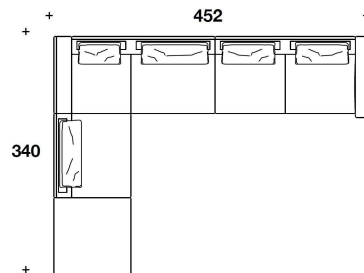

ELN (POUQ) + ELN (E1C) + ELN (E1AS) + ELN (E2D)
H) ESEMPIO DI COMPOSIZIONE / SECTIONAL SOFA EXAMPLE
452x340x98H. - H.S.47cm
178x134x38 2/3H. - H.S.18 2/4"