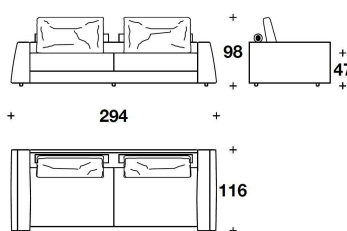

ELN (D4)  
DIVANO 4 POSTI / 4 SEATER SOFA  
294x116x98H. - H.S.47cm  
115 2/3x45 2/3x38 2/3H. - H.S.18 2/4"

ELN (E1D) - ELN (E1S)  
ELEMENTO 1 POSTO CON  
BRACCIOLO DX O SX / 1 SEATER  
ELEMENT WITH RIGHT OR LEFT ARM  
147x116x98H. - H.S.47cm  
58x45 2/3x38 2/3H. - H.S.18 2/4"

ELN (E2D) - ELN (E2S)  
ELEMENTO 2 POSTI CON BRACCIOLO  
DX O SX / 2 SEATER ELEMENT WITH  
RIGHT OR LEFT ARM  
227x116x98H. - H.S.47cm  
89 1/3x45 2/3x38 2/3H. - H.S.18 2/4"

ELN (E4D) - ELN (E4S)  
ELEMENTO 4 POSTI CON BRACCIOLO  
DX O SX / 4 SEATER ELEMENT WITH  
RIGHT OR LEFT ARM  
267x116x98H. - H.S.47cm  
105x45 2/3x38 2/3H. - H.S.18 2/4"