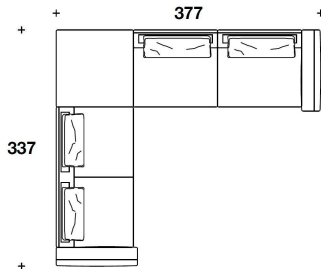

ELN (POUQ)  
POUF QUADRATO / SQUARE  
OTTOMAN  
110x110x47H.cm  
43 1/3x43 1/3x18 2/4H."

ELN (POUR)  
POUF RETTANGOLARE /  
RECTANGULAR OTTOMAN  
80x110x47H.cm  
31 1/3x43 1/3x18 2/4H."

ELN (/CUS1)  
OPTIONAL : CUSCINO / CUSHION  
50x50cm  
19 3/4x19 3/4"

ELN (E1D) + ELN (E1S)  
A) ESEMPIO DI COMPOSIZIONE /  
SECTIONAL SOFA EXAMPLE  
294x116x98H. - H.S.47cm  
115 2/3x45 2/3x38 2/3H. - H.S.18 2/4"

ELN (CLS) + ELN (E2D)  
B) ESEMPIO DI COMPOSIZIONE /  
SECTIONAL SOFA EXAMPLE  
354x170x98H. - H.S.47cm  
139 1/2x67x38 2/3H. - H.S.18 2/4"

ELN (CLS) + ELN (E2C)  
C) ESEMPIO DI COMPOSIZIONE /  
SECTIONAL SOFA EXAMPLE  
327x170x98H. - H.S.47cm  
128 2/3x67x38 2/3H. - H.S.18 2/4"

ELN (D4AS) + ELN (E2C) + ELN  
(POUR)  
D) ESEMPIO DI COMPOSIZIONE /  
SECTIONAL SOFA EXAMPLE  
390x293x98H. - H.S.47cm  
153 1/2x115 1/3x38 2/3H. - H.S.18 2/4"

ELN (D1AS) + ELN (E2C)  
E) ESEMPIO DI COMPOSIZIONE /  
SECTIONAL SOFA EXAMPLE  
310x257x98H. - H.S.47cm  
122x101 1/3x38 2/3H. - H.S.18 2/4"

ELN (D4AS) + ELN (POUR) + ELN (E2C) + ELN (CLD)  
F) ESEMPIO DI COMPOSIZIONE / SECTIONAL SOFA EXAMPLE  
517x293x98H. - H.S.47cm  
203 1/2x115 1/3x38 2/3H. - H.S.18 2/4"