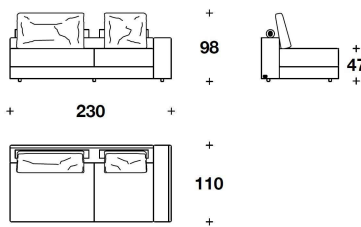

ELN (D4)  
DIVANO 4 POSTI / 4 SEATER SOFA  
294x116x98H. - H.S.47cm  
115 2/3x45 2/3x38 2/3H. - H.S.18 2/4"

ELN (E1D) - ELN (E1S)  
ELEMENTO 1 POSTO CON  
BRACCIOLO DX O SX / 1 SEATER  
ELEMENT WITH RIGHT OR LEFT ARM  
147x116x98H. - H.S.47cm  
58x45 2/3x38 2/3H. - H.S.18 2/4"

ELN (E2D) - ELN (E2S)  
ELEMENTO 2 POSTI CON BRACCIOLO  
DX O SX / 2 SEATER ELEMENT WITH  
RIGHT OR LEFT ARM  
227x116x98H. - H.S.47cm  
89 1/3x45 2/3x38 2/3H. - H.S.18 2/4"

ELN (E4D) - ELN (E4S)  
ELEMENTO 4 POSTI CON BRACCIOLO  
DX O SX / 4 SEATER ELEMENT WITH  
RIGHT OR LEFT ARM  
267x116x98H. - H.S.47cm  
105x45 2/3x38 2/3H. - H.S.18 2/4"

ELN (D1AD) - ELN (D1AS)  
DIVANO ANGOLARE 1 POSTO CON  
BRACCIOLO DX O SX / 1 SEATER  
CORNER SOFA WITH RIGHT OR LEFT  
ARM  
256x116x98H. - H.S.47cm  
100 2/3x45 2/3x38 2/3H. - H.S.18 2/4"

ELN (D4AD) - ELN (D4AS)  
DIVANO ANGOLARE 4 POSTI CON  
BRACCIOLO DX O SX / 4 SEATER  
CORNER SOFA WITH RIGHT OR LEFT  
ARM  
293x116x98H. - H.S.47cm  
115 1/3x45 2/3x38 2/3H. - H.S.18 2/4"