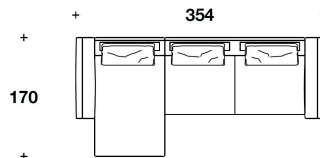

ELN (E1C)  
ELEMENTO CENTRALE 1 POSTO / 1  
SEATER CENTRAL ELEMENT  
120x110x98H. - H.S.47cm  
47 1/3x43 1/3x38 2/3H. - H.S.18 2/4"

ELN (E2C)  
ELEMENTO CENTRALE 2 POSTI / 2  
SEATER CENTRAL ELEMENT  
200x110x98H. - H.S.47cm  
78 2/3x43 1/3x38 2/3H. - H.S.18 2/4"

ELN (E4C)  
ELEMENTO CENTRALE 4 POSTI / 4  
SEATER CENTRAL ELEMENT  
240x110x98H. - H.S.47cm  
94 1/3x43 1/3x38 2/3H. - H.S.18 2/4"

ELN (CLD) - ELN (CLS)  
CHAISE LONGUE CON BRACCIOLO DX  
O SX / CHAISE LONGUE WITH RIGHT  
OR LEFT ARM  
127x170x98H. - H.S.47cm  
50x67x38 2/3H. - H.S.18 2/4"

ELN (POUQ)  
POUF QUADRATO / SQUARE  
OTTOMAN  
110x110x47H.cm  
43 1/3x43 1/3x18 2/4H."

ELN (POUR)  
POUF RETTANGOLARE /  
RECTANGULAR OTTOMAN  
80x110x47H.cm  
31 1/3x43 1/3x18 2/4H."

ELN (/CUS1)  
OPTIONAL : CUSCINO / CUSHION  
50x50cm  
19 3/4x19 3/4"

ELN (E1D) + ELN (E1S)  
A) ESEMPIO DI COMPOSIZIONE /  
SECTIONAL SOFA EXAMPLE  
294x116x98H. - H.S.47cm  
115 2/3x45 2/3x38 2/3H. - H.S.18 2/4"

ELN (CLS) + ELN (E2D)  
B) ESEMPIO DI COMPOSIZIONE /  
SECTIONAL SOFA EXAMPLE  
354x170x98H. - H.S.47cm  
139 1/2x67x38 2/3H. - H.S.18 2/4"