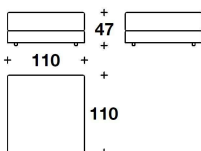

ELN (D1AD) - ELN (D1AS)  
DIVANO ANGOLARE 1 POSTO CON  
BRACCIOLO DX O SX / 1 SEATER  
CORNER SOFA WITH RIGHT OR LEFT  
ARM  
256x116x98H. - H.S.47cm  
100 2/3x45 2/3x38 2/3H. - H.S.18 2/4"

ELN (D4AD) - ELN (D4AS)  
DIVANO ANGOLARE 4 POSTI CON  
BRACCIOLO DX O SX / 4 SEATER  
CORNER SOFA WITH RIGHT OR LEFT  
ARM  
293x116x98H. - H.S.47cm  
115 1/3x45 2/3x38 2/3H. - H.S.18 2/4"

ELN (E1AD) - ELN (E1AS)  
ELEMENTO ANGOLARE 1 POSTO DX O  
SX / 1 SEATER CORNER ELEMENT  
RIGHT OR LEFT  
230x110x98H. - H.S.47cm  
90 2/3x43 1/3x38 2/3H. - H.S.18 2/4"

ELN (E4AD) - ELN (E4AS)  
ELEMENTO ANGOLARE 4 POSTI CON  
BRACCIOLO DX O SX / 4 SEATER  
CORNER ELEMENT WITH RIGHT OR  
LEFT ARM  
266x110x98H. - H.S.47cm  
104 2/3x43 1/3x38 2/3H. - H.S.18 2/4"

ELN (E1C)  
ELEMENTO CENTRALE 1 POSTO / 1  
SEATER CENTRAL ELEMENT  
120x110x98H. - H.S.47cm  
47 1/3x43 1/3x38 2/3H. - H.S.18 2/4"

ELN (E2C)  
ELEMENTO CENTRALE 2 POSTI / 2  
SEATER CENTRAL ELEMENT  
200x110x98H. - H.S.47cm  
78 2/3x43 1/3x38 2/3H. - H.S.18 2/4"

ELN (E4C)  
ELEMENTO CENTRALE 4 POSTI / 4  
SEATER CENTRAL ELEMENT  
240x110x98H. - H.S.47cm  
94 1/3x43 1/3x38 2/3H. - H.S.18 2/4"

ELN (CLD) - ELN (CLS)  
CHAISE LONGUE CON BRACCIOLO DX  
O SX / CHAISE LONGUE WITH RIGHT  
OR LEFT ARM  
127x170x98H. - H.S.47cm  
50x67x38 2/3H. - H.S.18 2/4"