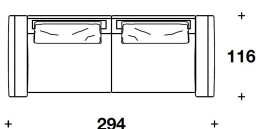

ELN (E1AD) - ELN (E1AS)  
ELEMENTO ANGOLARE 1 POSTO DX O  
SX / 1 SEATER CORNER ELEMENT  
RIGHT OR LEFT  
230x110x98H. - H.S.47cm  
90 2/3x43 1/3x38 2/3H. - H.S.18 2/4"

ELN (E4AD) - ELN (E4AS)  
ELEMENTO ANGOLARE 4 POSTI CON  
BRACCIOLO DX O SX / 4 SEATER  
CORNER ELEMENT WITH RIGHT OR  
LEFT ARM  
266x110x98H. - H.S.47cm  
104 2/3x43 1/3x38 2/3H. - H.S.18 2/4"

ELN (E1C)  
ELEMENTO CENTRALE 1 POSTO / 1  
SEATER CENTRAL ELEMENT  
120x110x98H. - H.S.47cm  
47 1/3x43 1/3x38 2/3H. - H.S.18 2/4"

ELN (E2C)  
ELEMENTO CENTRALE 2 POSTI / 2  
SEATER CENTRAL ELEMENT  
200x110x98H. - H.S.47cm  
78 2/3x43 1/3x38 2/3H. - H.S.18 2/4"

ELN (E4C)  
ELEMENTO CENTRALE 4 POSTI / 4  
SEATER CENTRAL ELEMENT  
240x110x98H. - H.S.47cm  
94 1/3x43 1/3x38 2/3H. - H.S.18 2/4"

ELN (CLD) - ELN (CLS)  
CHAISE LONGUE CON BRACCIOLO DX  
O SX / CHAISE LONGUE WITH RIGHT  
OR LEFT ARM  
127x170x98H. - H.S.47cm  
50x67x38 2/3H. - H.S.18 2/4"

ELN (POUQ)  
POUF QUADRATO / SQUARE  
OTTOMAN  
110x110x47H.cm  
43 1/3x43 1/3x18 2/4H."

ELN (POUR)  
POUF RETTANGOLARE /  
RECTANGULAR OTTOMAN  
80x110x47H.cm  
31 1/3x43 1/3x18 2/4H."

ELN (/CUS1)  
OPTIONAL : CUSCINO / CUSHION  
50x50cm  
19 3/4x19 3/4"