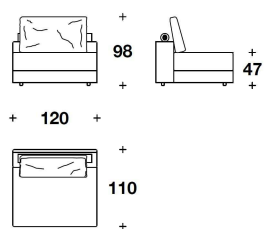

ELN (D4)  
DIVANO 4 POSTI / 4 SEATER SOFA  
294x116x98H. - H.S.47cm  
115 2/3x45 2/3x38 2/3H. - H.S.18 2/4"

ELN (E1D) - ELN (E1S)  
ELEMENTO 1 POSTO CON  
BRACCIOLO DX O SX / 1 SEATER  
ELEMENT WITH RIGHT OR LEFT ARM  
147x116x98H. - H.S.47cm  
58x45 2/3x38 2/3H. - H.S.18 2/4"

ELN (E2D) - ELN (E2S)  
ELEMENTO 2 POSTI CON BRACCIOLO  
DX O SX / 2 SEATER ELEMENT WITH  
RIGHT OR LEFT ARM  
227x116x98H. - H.S.47cm  
89 1/3x45 2/3x38 2/3H. - H.S.18 2/4"

ELN (E4D) - ELN (E4S)  
ELEMENTO 4 POSTI CON BRACCIOLO  
DX O SX / 4 SEATER ELEMENT WITH  
RIGHT OR LEFT ARM  
267x116x98H. - H.S.47cm  
105x45 2/3x38 2/3H. - H.S.18 2/4"

ELN (D1AD) - ELN (D1AS)  
DIVANO ANGOLARE 1 POSTO CON  
BRACCIOLO DX O SX / 1 SEATER  
CORNER SOFA WITH RIGHT OR LEFT  
ARM  
256x116x98H. - H.S.47cm  
100 2/3x45 2/3x38 2/3H. - H.S.18 2/4"

ELN (D4AD) - ELN (D4AS)  
DIVANO ANGOLARE 4 POSTI CON  
BRACCIOLO DX O SX / 4 SEATER  
CORNER SOFA WITH RIGHT OR LEFT  
ARM  
293x116x98H. - H.S.47cm  
115 1/3x45 2/3x38 2/3H. - H.S.18 2/4"

ELN (E1AD) - ELN (E1AS)  
ELEMENTO ANGOLARE 1 POSTO DX O  
SX / 1 SEATER CORNER ELEMENT  
RIGHT OR LEFT  
230x110x98H. - H.S.47cm  
90 2/3x43 1/3x38 2/3H. - H.S.18 2/4"

ELN (E4AD) - ELN (E4AS)  
ELEMENTO ANGOLARE 4 POSTI CON  
BRACCIOLO DX O SX / 4 SEATER  
CORNER ELEMENT WITH RIGHT OR  
LEFT ARM  
266x110x98H. - H.S.47cm  
104 2/3x43 1/3x38 2/3H. - H.S.18 2/4"