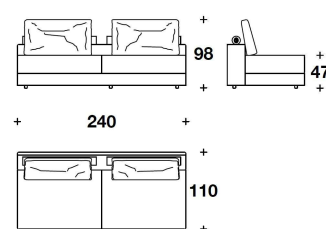

ELN (E4C)
ELEMENTO CENTRALE 4 POSTI / 4
SEATER CENTRAL ELEMENT
240x110x98H. - H.S.47cm
94 1/3x43 1/3x38 2/3H. - H.S.18 2/4"