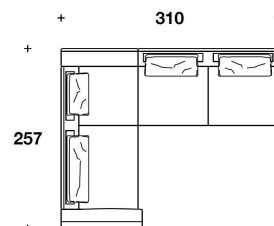

ELN (POUQ)  
POUF QUADRATO / SQUARE  
OTTOMAN  
110x110x47H.cm  
43 1/3x43 1/3x18 2/4H."

ELN (POUR)  
POUF RETTANGOLARE /  
RECTANGULAR OTTOMAN  
80x110x47H.cm  
31 1/3x43 1/3x18 2/4H."

ELN (/CUS1)  
OPTIONAL : CUSCINO / CUSHION  
50x50cm  
19 3/4x19 3/4"

ELN (E1D) + ELN (E1S)  
A) ESEMPIO DI COMPOSIZIONE /  
SECTIONAL SOFA EXAMPLE  
294x116x98H. - H.S.47cm  
115 2/3x45 2/3x38 2/3H. - H.S.18 2/4"

ELN (CLS) + ELN (E2D)  
B) ESEMPIO DI COMPOSIZIONE /  
SECTIONAL SOFA EXAMPLE  
354x170x98H. - H.S.47cm  
139 1/2x67x38 2/3H. - H.S.18 2/4"

ELN (CLS) + ELN (E2C)  
C) ESEMPIO DI COMPOSIZIONE /  
SECTIONAL SOFA EXAMPLE  
327x170x98H. - H.S.47cm  
128 2/3x67x38 2/3H. - H.S.18 2/4"

ELN (D4AS) + ELN (E2C) + ELN  
(POUR)  
D) ESEMPIO DI COMPOSIZIONE /  
SECTIONAL SOFA EXAMPLE  
390x293x98H. - H.S.47cm  
153 1/2x115 1/3x38 2/3H. - H.S.18 2/4"