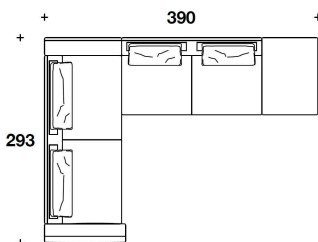

ELN (E1D) + ELN (E1S)
A) ESEMPIO DI COMPOSIZIONE /
SECTIONAL SOFA EXAMPLE
294x116x98H. - H.S.47cm
115 2/3x45 2/3x38 2/3H. - H.S.18 2/4"

ELN (D4AS) + ELN (E2C) + ELN
(POUR)
D) ESEMPIO DI COMPOSIZIONE /
SECTIONAL SOFA EXAMPLE
390x293x98H. - H.S.47cm
153 1/2x115 1/3x38 2/3H. - H.S.18 2/4"