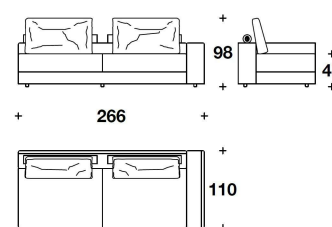

ELN (E4AD) - ELN (E4AS)
ELEMENTO ANGOLARE 4 POSTI CON
BRACCIOLO DX O SX / 4 SEATER
CORNER ELEMENT WITH RIGHT OR
LEFT ARM
266x110x98H. - H.S.47cm
104 2/3x43 1/3x38 2/3H. - H.S.18 2/4"