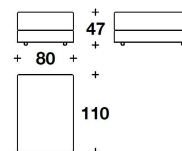

ELN (POUR)
POUF RETTANGOLARE /
RECTANGULAR OTTOMAN
80x110x47H.cm
31 1/3x43 1/3x18 2/4H."