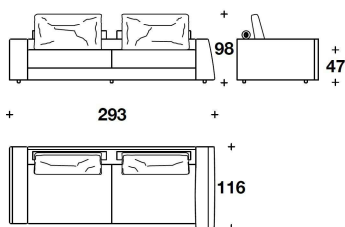

ELN (D4)  
DIVANO 4 POSTI / 4 SEATER SOFA  
294x116x98H. - H.S.47cm  
115 2/3x45 2/3x38 2/3H. - H.S.18 2/4"

ELN (E1D) - ELN (E1S)  
ELEMENTO 1 POSTO CON  
BRACCIOLO DX O SX / 1 SEATER  
ELEMENT WITH RIGHT OR LEFT ARM  
147x116x98H. - H.S.47cm  
58x45 2/3x38 2/3H. - H.S.18 2/4"

ELN (E2D) - ELN (E2S)  
ELEMENTO 2 POSTI CON BRACCIOLO  
DX O SX / 2 SEATER ELEMENT WITH  
RIGHT OR LEFT ARM  
227x116x98H. - H.S.47cm  
89 1/3x45 2/3x38 2/3H. - H.S.18 2/4"

ELN (E4D) - ELN (E4S)  
ELEMENTO 4 POSTI CON BRACCIOLO  
DX O SX / 4 SEATER ELEMENT WITH  
RIGHT OR LEFT ARM  
267x116x98H. - H.S.47cm  
105x45 2/3x38 2/3H. - H.S.18 2/4"

ELN (D1AD) - ELN (D1AS)  
DIVANO ANGOLARE 1 POSTO CON  
BRACCIOLO DX O SX / 1 SEATER  
CORNER SOFA WITH RIGHT OR LEFT  
ARM  
256x116x98H. - H.S.47cm  
100 2/3x45 2/3x38 2/3H. - H.S.18 2/4"

ELN (D4AD) - ELN (D4AS)  
DIVANO ANGOLARE 4 POSTI CON  
BRACCIOLO DX O SX / 4 SEATER  
CORNER SOFA WITH RIGHT OR LEFT  
ARM  
293x116x98H. - H.S.47cm  
115 1/3x45 2/3x38 2/3H. - H.S.18 2/4"