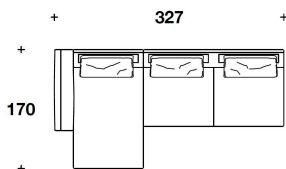

ELN (E1C)  
ELEMENTO CENTRALE 1 POSTO / 1  
SEATER CENTRAL ELEMENT  
120x110x98H. - H.S.47cm  
47 1/3x43 1/3x38 2/3H. - H.S.18 2/4"

ELN (E2C)  
ELEMENTO CENTRALE 2 POSTI / 2  
SEATER CENTRAL ELEMENT  
200x110x98H. - H.S.47cm  
78 2/3x43 1/3x38 2/3H. - H.S.18 2/4"

ELN (E4C)  
ELEMENTO CENTRALE 4 POSTI / 4  
SEATER CENTRAL ELEMENT  
240x110x98H. - H.S.47cm  
94 1/3x43 1/3x38 2/3H. - H.S.18 2/4"

ELN (CLD) - ELN (CLS)  
CHAISE LONGUE CON BRACCIOLO DX  
O SX / CHAISE LONGUE WITH RIGHT  
OR LEFT ARM  
127x170x98H. - H.S.47cm  
50x67x38 2/3H. - H.S.18 2/4"

ELN (POUQ)  
POUF QUADRATO / SQUARE  
OTTOMAN  
110x110x47H.cm  
43 1/3x43 1/3x18 2/4H."

ELN (POUR)  
POUF RETTANGOLARE /  
RECTANGULAR OTTOMAN  
80x110x47H.cm  
31 1/3x43 1/3x18 2/4H."

ELN (/CUS1)  
OPTIONAL : CUSCINO / CUSHION  
50x50cm  
19 3/4x19 3/4"

ELN (E1D) + ELN (E1S)  
A) ESEMPIO DI COMPOSIZIONE /  
SECTIONAL SOFA EXAMPLE  
294x116x98H. - H.S.47cm  
115 2/3x45 2/3x38 2/3H. - H.S.18 2/4"

ELN (CLS) + ELN (E2D)  
B) ESEMPIO DI COMPOSIZIONE /  
SECTIONAL SOFA EXAMPLE  
354x170x98H. - H.S.47cm  
139 1/2x67x38 2/3H. - H.S.18 2/4"