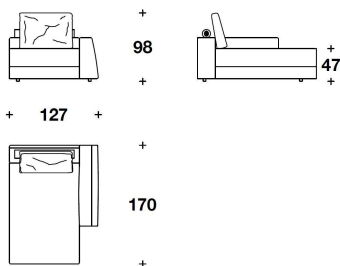

ELN (CLD) - ELN (CLS)
CHAISE LONGUE CON BRACCIOLO DX
O SX / CHAISE LONGUE WITH RIGHT
OR LEFT ARM
127x170x98H. - H.S.47cm
50x67x38 2/3H. - H.S.18 2/4"

ELN (POUQ)
POUF QUADRATO / SQUARE
OTTOMAN
110x110x47H.cm
43 1/3x43 1/3x18 2/4H."

ELN (POUR)
POUF RETTANGOLARE /
RECTANGULAR OTTOMAN
80x110x47H.cm
31 1/3x43 1/3x18 2/4H."