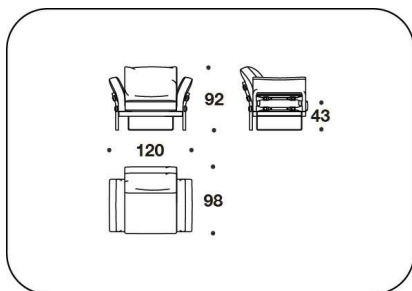

TOA (APOL)
POLTRONA / ARMCHAIR
120x98x92H. - H.S.43cm
47 1/3x38 2/3x36 1/3H. - H.S.17"

TOA (AD2)
DIVANO 2 POSTI / 2 SEATER SOFA
190x98x92H. - H.S.43cm
74 2/3x38 2/3x36 1/3H. - H.S.17"

TOA (AD3)
DIVANO 3 POSTI / 3 SEATER SOFA
262x98x92H. - H.S.43cm
103x38 2/3x36 1/3H. - H.S.17"

TOA (AE2D) - TOA (AE2S)
ELEMENTO 2 POSTI C/BRACCIOLO DX
O SX / 2 SEAT ELEMENT W/ARM RIGHT
OR LEFT
168x98x92H. - H.S.43cm
66x38 2/3x36 1/3H. - H.S.17"

TOA (AE3D) - TOA (AE3S)
ELEMENTO 3 POSTI C/BRACCIOLO DX
O SX / 3 SEAT ELEMENT W/ARM RIGHT
OR LEFT
238x98x92H. - H.S.43cm
93 2/3x38 2/3x36 1/3H. - H.S.17"

TOA (ACLD) - TOA (ACLS)
CHAISE LONGUE : DX O SX / RIGHT OR
LEFT
95x155x92H. - H.S.43cm
37 1/3x61x36 1/3H. - H.S.17"

TOA (AE2CN)
ELEMENTO SEDUTA 2 POSTO SENZA
BRACCIOLI / 2 SEATER ELEMENT
WITHOUT ARMS
142x98x92H. - H.S.43cm
56x38 2/3x36 1/3H. - H.S.17"

TOA (AE3CN)
ELEMENTO SEDUTA 3 POSTI SENZA
BRACCIOLI / 3 SEATER ELEMENT
WITHOUT ARMS
213x98x92H. - H.S.43cm
84x38 2/3x36 1/3H. - H.S.17"

TOA (APOU2)
POUF / OTTOMAN
77x77x43H.cm
30 1/3x30 1/3x17H."

TOA (APOU3)
POUF RETTANGOLARE /
RECTANGULAR OTTOMAN
142x77x43H.cm
56x30 1/3x17H."