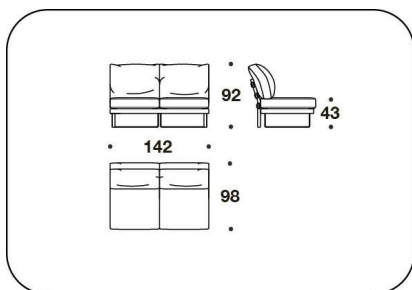

TOA (APOL)
POLTRONA / ARMCHAIR
120x98x92H. - H.S.43cm
47 1/3x38 2/3x36 1/3H. - H.S.17"

TOA (AD2)
DIVANO 2 POSTI / 2 SEATER SOFA
190x98x92H. - H.S.43cm
74 2/3x38 2/3x36 1/3H. - H.S.17"

TOA (AD3)
DIVANO 3 POSTI / 3 SEATER SOFA
262x98x92H. - H.S.43cm
103x38 2/3x36 1/3H. - H.S.17"

TOA (AE2D) - TOA (AE2S)
ELEMENTO 2 POSTI C/BRACCIOLO DX
O SX / 2 SEAT ELEMENT W/ARM RIGHT
OR LEFT
168x98x92H. - H.S.43cm
66x38 2/3x36 1/3H. - H.S.17"

TOA (AE3D) - TOA (AE3S)
ELEMENTO 3 POSTI C/BRACCIOLO DX
O SX / 3 SEAT ELEMENT W/ARM RIGHT
OR LEFT
238x98x92H. - H.S.43cm
93 2/3x38 2/3x36 1/3H. - H.S.17"

TOA (ACLD) - TOA (ACLS)
CHAISE LONGUE : DX O SX / RIGHT OR
LEFT
95x155x92H. - H.S.43cm
37 1/3x61x36 1/3H. - H.S.17"

TOA (AE2CN)
ELEMENTO SEDUTA 2 POSTO SENZA
BRACCIOLI / 2 SEATER ELEMENT
WITHOUT ARMS
142x98x92H. - H.S.43cm
56x38 2/3x36 1/3H. - H.S.17"

TOA (AE3CN)
ELEMENTO SEDUTA 3 POSTI SENZA
BRACCIOLI / 3 SEATER ELEMENT
WITHOUT ARMS
213x98x92H. - H.S.43cm
84x38 2/3x36 1/3H. - H.S.17"

TOA (APOU2)
POUF / OTTOMAN
77x77x43H.cm
30 1/3x30 1/3x17H."

TOA (APOU3)
POUF RETTANGOLARE /
RECTANGULAR OTTOMAN
142x77x43H.cm
56x30 1/3x17H."