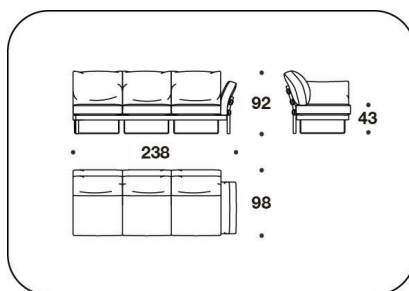

TOA (APOL)
POLTRONA / ARMCHAIR
120x98x92H. - H.S.43cm
47 1/3x38 2/3x36 1/3H. - H.S.17"

TOA (AD2)
DIVANO 2 POSTI / 2 SEATER SOFA
190x98x92H. - H.S.43cm
74 2/3x38 2/3x36 1/3H. - H.S.17"

TOA (AD3)
DIVANO 3 POSTI / 3 SEATER SOFA
262x98x92H. - H.S.43cm
103x38 2/3x36 1/3H. - H.S.17"

TOA (AE2D) - TOA (AE2S)
ELEMENTO 2 POSTI C/BRACCIOLO DX
O SX / 2 SEAT ELEMENT W/ARM RIGHT
OR LEFT
168x98x92H. - H.S.43cm
66x38 2/3x36 1/3H. - H.S.17"

TOA (AE3D) - TOA (AE3S)
ELEMENTO 3 POSTI C/BRACCIOLO DX
O SX / 3 SEAT ELEMENT W/ARM RIGHT
OR LEFT
238x98x92H. - H.S.43cm
93 2/3x38 2/3x36 1/3H. - H.S.17"

TOA (ACLD) - TOA (ACLS)
CHAISE LONGUE : DX O SX / RIGHT OR
LEFT
95x155x92H. - H.S.43cm
37 1/3x61x36 1/3H. - H.S.17"

TOA (AE2CN)
ELEMENTO SEDUTA 2 POSTO SENZA
BRACCIOLI / 2 SEATER ELEMENT
WITHOUT ARMS
142x98x92H. - H.S.43cm
56x38 2/3x36 1/3H. - H.S.17"

TOA (AE3CN)
ELEMENTO SEDUTA 3 POSTI SENZA
BRACCIOLI / 3 SEATER ELEMENT
WITHOUT ARMS
213x98x92H. - H.S.43cm
84x38 2/3x36 1/3H. - H.S.17"

TOA (APOU2)
POUF / OTTOMAN
77x77x43H.cm
30 1/3x30 1/3x17H."

TOA (APOU3)
POUF RETTANGOLARE /
RECTANGULAR OTTOMAN
142x77x43H.cm
56x30 1/3x17H."