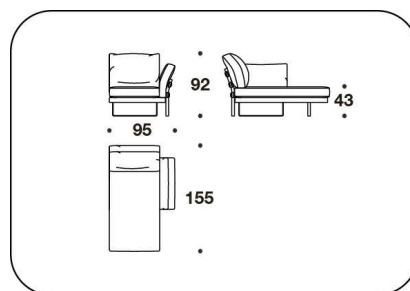

TOA (APOL)
POLTRONA / ARMCHAIR
120x98x92H. - H.S.43cm
47 1/3x38 2/3x36 1/3H. - H.S.17"

TOA (AD2)
DIVANO 2 POSTI / 2 SEATER SOFA
190x98x92H. - H.S.43cm
74 2/3x38 2/3x36 1/3H. - H.S.17"

TOA (AD3)
DIVANO 3 POSTI / 3 SEATER SOFA
262x98x92H. - H.S.43cm
103x38 2/3x36 1/3H. - H.S.17"

TOA (AE2D) - TOA (AE2S)
ELEMENTO 2 POSTI C/BRACCIOLO DX
O SX / 2 SEAT ELEMENT W/ARM RIGHT
OR LEFT
168x98x92H. - H.S.43cm
66x38 2/3x36 1/3H. - H.S.17"

TOA (AE3D) - TOA (AE3S)
ELEMENTO 3 POSTI C/BRACCIOLO DX
O SX / 3 SEAT ELEMENT W/ARM RIGHT
OR LEFT
238x98x92H. - H.S.43cm
93 2/3x38 2/3x36 1/3H. - H.S.17"

TOA (ACLD) - TOA (ACLS)
CHAISE LONGUE : DX O SX / RIGHT OR
LEFT
95x155x92H. - H.S.43cm
37 1/3x61x36 1/3H. - H.S.17"

TOA (AE2CN)
ELEMENTO SEDUTA 2 POSTO SENZA
BRACCIOLI / 2 SEATER ELEMENT
WITHOUT ARMS
142x98x92H. - H.S.43cm
56x38 2/3x36 1/3H. - H.S.17"

TOA (AE3CN)
ELEMENTO SEDUTA 3 POSTI SENZA
BRACCIOLI / 3 SEATER ELEMENT
WITHOUT ARMS
213x98x92H. - H.S.43cm
84x38 2/3x36 1/3H. - H.S.17"

TOA (APOU2)
POUF / OTTOMAN
77x77x43H.cm
30 1/3x30 1/3x17H."

TOA (APOU3)
POUF RETTANGOLARE /
RECTANGULAR OTTOMAN
142x77x43H.cm
56x30 1/3x17H."