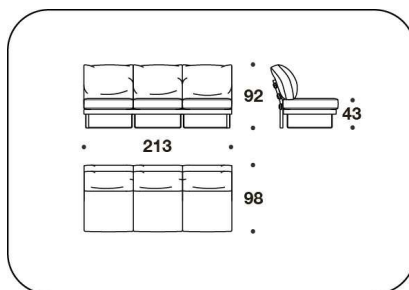

TOA (APOL)
POLTRONA / ARMCHAIR
120x98x92H. - H.S.43cm
47 1/3x38 2/3x36 1/3H. - H.S.17"

TOA (AD2)
DIVANO 2 POSTI / 2 SEATER SOFA
190x98x92H. - H.S.43cm
74 2/3x38 2/3x36 1/3H. - H.S.17"

TOA (AD3)
DIVANO 3 POSTI / 3 SEATER SOFA
262x98x92H. - H.S.43cm
103x38 2/3x36 1/3H. - H.S.17"

TOA (AE2D) - TOA (AE2S)
ELEMENTO 2 POSTI C/BRACCIOLO DX
O SX / 2 SEAT ELEMENT W/ARM RIGHT
OR LEFT
168x98x92H. - H.S.43cm
66x38 2/3x36 1/3H. - H.S.17"

TOA (AE3D) - TOA (AE3S)
ELEMENTO 3 POSTI C/BRACCIOLO DX
O SX / 3 SEAT ELEMENT W/ARM RIGHT
OR LEFT
238x98x92H. - H.S.43cm
93 2/3x38 2/3x36 1/3H. - H.S.17"

TOA (ACLD) - TOA (ACLS)
CHAISE LONGUE : DX O SX / RIGHT OR
LEFT
95x155x92H. - H.S.43cm
37 1/3x61x36 1/3H. - H.S.17"

TOA (AE2CN)
ELEMENTO SEDUTA 2 POSTO SENZA
BRACCIOLI / 2 SEATER ELEMENT
WITHOUT ARMS
142x98x92H. - H.S.43cm
56x38 2/3x36 1/3H. - H.S.17"

TOA (AE3CN)
ELEMENTO SEDUTA 3 POSTI SENZA
BRACCIOLI / 3 SEATER ELEMENT
WITHOUT ARMS
213x98x92H. - H.S.43cm
84x38 2/3x36 1/3H. - H.S.17"

TOA (APOU2)
POUF / OTTOMAN
77x77x43H.cm
30 1/3x30 1/3x17H."

TOA (APOU3)
POUF RETTANGOLARE /
RECTANGULAR OTTOMAN
142x77x43H.cm
56x30 1/3x17H."