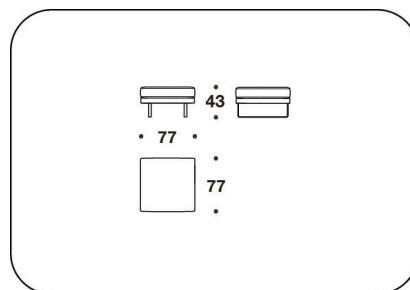

TOA (APOL)
POLTRONA / ARMCHAIR
120x98x92H. - H.S.43cm
47 1/3x38 2/3x36 1/3H. - H.S.17"

TOA (AD2)
DIVANO 2 POSTI / 2 SEATER SOFA
190x98x92H. - H.S.43cm
74 2/3x38 2/3x36 1/3H. - H.S.17"

TOA (AD3)
DIVANO 3 POSTI / 3 SEATER SOFA
262x98x92H. - H.S.43cm
103x38 2/3x36 1/3H. - H.S.17"

TOA (AE2D) - TOA (AE2S)
ELEMENTO 2 POSTI C/BRACCIOLO DX
O SX / 2 SEAT ELEMENT W/ARM RIGHT
OR LEFT
168x98x92H. - H.S.43cm
66x38 2/3x36 1/3H. - H.S.17"

TOA (AE3D) - TOA (AE3S)
ELEMENTO 3 POSTI C/BRACCIOLO DX
O SX / 3 SEAT ELEMENT W/ARM RIGHT
OR LEFT
238x98x92H. - H.S.43cm
93 2/3x38 2/3x36 1/3H. - H.S.17"

TOA (ACLD) - TOA (ACLS)
CHAISE LONGUE : DX O SX / RIGHT OR
LEFT
95x155x92H. - H.S.43cm
37 1/3x61x36 1/3H. - H.S.17"

TOA (AE2CN)
ELEMENTO SEDUTA 2 POSTO SENZA
BRACCIOLI / 2 SEATER ELEMENT
WITHOUT ARMS
142x98x92H. - H.S.43cm
56x38 2/3x36 1/3H. - H.S.17"

TOA (AE3CN)
ELEMENTO SEDUTA 3 POSTI SENZA
BRACCIOLI / 3 SEATER ELEMENT
WITHOUT ARMS
213x98x92H. - H.S.43cm
84x38 2/3x36 1/3H. - H.S.17"

TOA (APOU2)
POUF / OTTOMAN
77x77x43H.cm
30 1/3x30 1/3x17H."

TOA (APOU3)
POUF RETTANGOLARE /
RECTANGULAR OTTOMAN
142x77x43H.cm
56x30 1/3x17H."