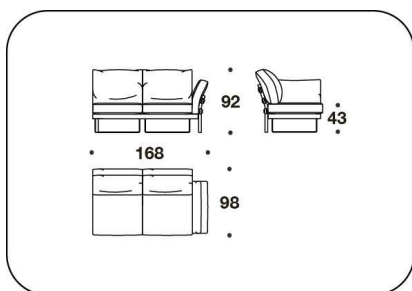

TOA (APOL)
POLTRONA / ARMCHAIR
120x98x92H. - H.S.43cm
47 1/3x38 2/3x36 1/3H. - H.S.17"

TOA (AD2)
DIVANO 2 POSTI / 2 SEATER SOFA
190x98x92H. - H.S.43cm
74 2/3x38 2/3x36 1/3H. - H.S.17"

TOA (AD3)
DIVANO 3 POSTI / 3 SEATER SOFA
262x98x92H. - H.S.43cm
103x38 2/3x36 1/3H. - H.S.17"

TOA (AE2D) - TOA (AE2S)
ELEMENTO 2 POSTI C/BRACCIOLO DX
O SX / 2 SEAT ELEMENT W/ARM RIGHT
OR LEFT
168x98x92H. - H.S.43cm
66x38 2/3x36 1/3H. - H.S.17"

TOA (AE3D) - TOA (AE3S)
ELEMENTO 3 POSTI C/BRACCIOLO DX
O SX / 3 SEAT ELEMENT W/ARM RIGHT
OR LEFT
238x98x92H. - H.S.43cm
93 2/3x38 2/3x36 1/3H. - H.S.17"

TOA (ACLD) - TOA (ACLS)
CHAISE LONGUE : DX O SX / RIGHT OR
LEFT
95x155x92H. - H.S.43cm
37 1/3x61x36 1/3H. - H.S.17"

TOA (AE2CN)
ELEMENTO SEDUTA 2 POSTO SENZA
BRACCIOLI / 2 SEATER ELEMENT
WITHOUT ARMS
142x98x92H. - H.S.43cm
56x38 2/3x36 1/3H. - H.S.17"

TOA (AE3CN)
ELEMENTO SEDUTA 3 POSTI SENZA
BRACCIOLI / 3 SEATER ELEMENT
WITHOUT ARMS
213x98x92H. - H.S.43cm
84x38 2/3x36 1/3H. - H.S.17"

TOA (APOU2)
POUF / OTTOMAN
77x77x43H.cm
30 1/3x30 1/3x17H."

TOA (APOU3)
POUF RETTANGOLARE /
RECTANGULAR OTTOMAN
142x77x43H.cm
56x30 1/3x17H."