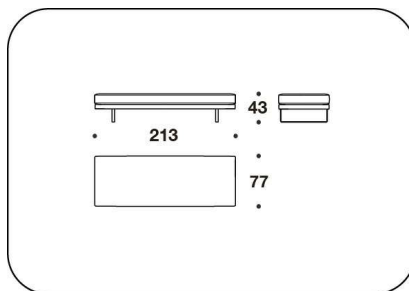

TOA (AE2D) - TOA (AE2S)
ELEMENTO 2 POSTI C/BRACCIOLO DX
O SX / 2 SEAT ELEMENT W/ARM RIGHT
OR LEFT
168x98x92H. - H.S.43cm
66x38 2/3x36 1/3H. - H.S.17"

TOA (AE3D) - TOA (AE3S)
ELEMENTO 3 POSTI C/BRACCIOLO DX
O SX / 3 SEAT ELEMENT W/ARM RIGHT
OR LEFT
238x98x92H. - H.S.43cm
93 2/3x38 2/3x36 1/3H. - H.S.17"

TOA (ACLD) - TOA (ACLS)
CHAISE LONGUE : DX O SX / RIGHT OR
LEFT
95x155x92H. - H.S.43cm
37 1/3x61x36 1/3H. - H.S.17"

TOA (AE2CN)
ELEMENTO SEDUTA 2 POSTO SENZA
BRACCIOLI / 2 SEATER ELEMENT
WITHOUT ARMS
142x98x92H. - H.S.43cm
56x38 2/3x36 1/3H. - H.S.17"

TOA (AE3CN)
ELEMENTO SEDUTA 3 POSTI SENZA
BRACCIOLI / 3 SEATER ELEMENT
WITHOUT ARMS
213x98x92H. - H.S.43cm
84x38 2/3x36 1/3H. - H.S.17"

TOA (APOU2)
POUF / OTTOMAN
77x77x43H.cm
30 1/3x30 1/3x17H."

TOA (APOU3)
POUF RETTANGOLARE /
RECTANGULAR OTTOMAN
142x77x43H.cm
56x30 1/3x17H."

TOA (APOU1)
POUF DORMEUSE / OTTOMAN
DORMEUSE
213x77x43H.cm
84x30 1/3x17H."

TOA (ARUL)
RULLO / ROLL
Ø 18x75cm
Ø 7x29 2/3"

Note