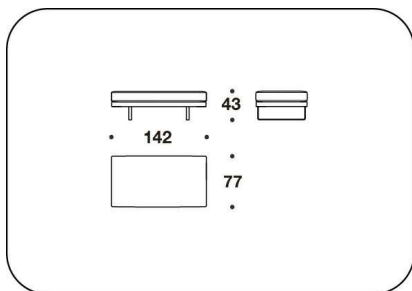

TOA (AE2D) - TOA (AE2S)
ELEMENTO 2 POSTI C/BRACCIOLO DX
O SX / 2 SEAT ELEMENT W/ARM RIGHT
OR LEFT
168x98x92H. - H.S.43cm
66x38 2/3x36 1/3H. - H.S.17"

TOA (AE3D) - TOA (AE3S)
ELEMENTO 3 POSTI C/BRACCIOLO DX
O SX / 3 SEAT ELEMENT W/ARM RIGHT
OR LEFT
238x98x92H. - H.S.43cm
93 2/3x38 2/3x36 1/3H. - H.S.17"

TOA (ACLD) - TOA (ACLS)
CHAISE LONGUE : DX O SX / RIGHT OR
LEFT
95x155x92H. - H.S.43cm
37 1/3x61x36 1/3H. - H.S.17"

TOA (AE2CN)
ELEMENTO SEDUTA 2 POSTO SENZA
BRACCIOLI / 2 SEATER ELEMENT
WITHOUT ARMS
142x98x92H. - H.S.43cm
56x38 2/3x36 1/3H. - H.S.17"

TOA (AE3CN)
ELEMENTO SEDUTA 3 POSTI SENZA
BRACCIOLI / 3 SEATER ELEMENT
WITHOUT ARMS
213x98x92H. - H.S.43cm
84x38 2/3x36 1/3H. - H.S.17"

TOA (APOU2)
POUF / OTTOMAN
77x77x43H.cm
30 1/3x30 1/3x17H."

TOA (APOU3)
POUF RETTANGOLARE /
RECTANGULAR OTTOMAN
142x77x43H.cm
56x30 1/3x17H."

TOA (APOU1)
POUF DORMEUSE / OTTOMAN
DORMEUSE
213x77x43H.cm
84x30 1/3x17H."

TOA (ARUL)
RULLO / ROLL
Ø 18x75cm
Ø 7x29 2/3"

Note