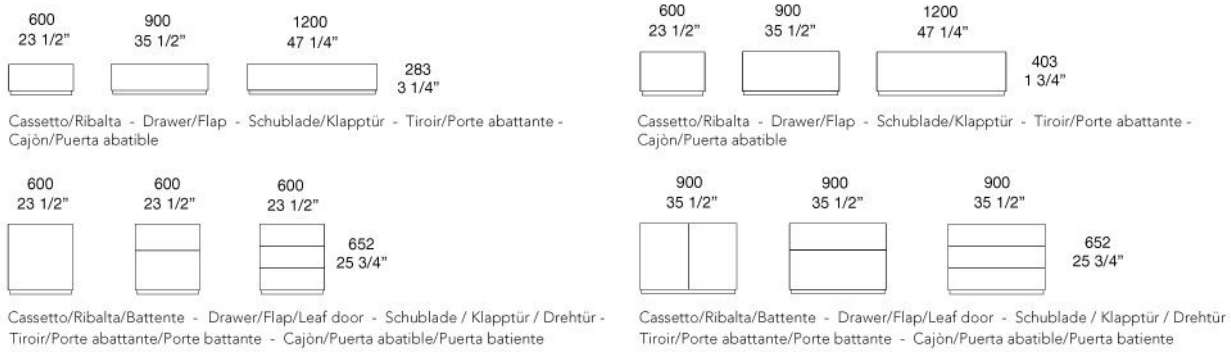

Poliform

QUID

R&D POLIFORM (2016)

TECHNICAL DESCRIPTION

TPOLOGY

bookcases system

STRUCTURE

melamine

Mensolone sospeso p 500-600 - Hanging shelf p 500-600 mm - Plan suspendu p 500-600 mm - Hängeboden T 500-600 mm - Encimera colgante p 500-600 mm

Contentore sospeso p 500 mm - Hanging shelf p 500-600 mm - Hängeelement T 500 mm - Élément suspendu p 500 mm - Contenedor colgante p 500 mm