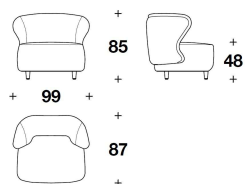

**CUSCINATURA SEDUTA** Poliuretano e Fiberfill

**RIVESTIMENTO** Tessuto o pelle non removibile

**PIEDI** Legno massello di faggio laccato lucido

**OPTIONAL** Lavorazione capitonné su esterno schienale (escluso pelli stampate)

**OPTIONAL** Capitonné manufacture on the outer back (printed leathers not included)

LPN (25)  
POLTRONA / ARMCHAIR  
99x87x85H. - H.S.48cm  
39x34 1/3x33 1/3H. - H.S.19"

**Note**