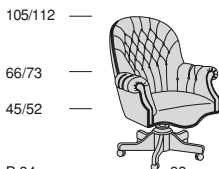

EXECUTIVE

EXECUTIVE 117

P.85 93
Profondità seduta cm. 56
Seat length cm. 56

EXECUTIVE BASE 117

P.85 93
Profondità seduta cm. 56
Seat length cm. 56

EXECUTIVE

P.84 83
Profondità seduta cm. 52
Seat length cm. 52

EXECUTIVE BASE

P.80 83
Profondità seduta cm. 52
Seat length cm. 52

Attenzione: Al momento dell'ordine specificare il tipo di finitura: finitura con chiodini o finitura con profilo in pelle.

Pay attention: At the order please specify the finishing type: finishing with nails or finishing with leather trimming.