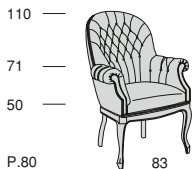

EXECUTIVE

EXECUTIVE 117

P.85 93
Profondità seduta cm. 56
Seat length cm. 56

EXECUTIVE BASE 117

P.85 93
Profondità seduta cm. 56
Seat length cm. 56

EXECUTIVE

P.84 83
Profondità seduta cm. 52
Seat length cm. 52

EXECUTIVE BASE

P.80 83
Profondità seduta cm. 52
Seat length cm. 52

Attenzione: Al momento dell'ordine specificare il tipo di finitura: finitura con chiodini o finitura con profilo in pelle.

Pay attention: At the order please specify the finishing type: finishing with nails or finishing with leather trimming.