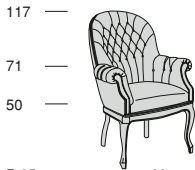

EXECUTIVE

EXECUTIVE 117

P.85 93
Profondità seduta cm. 56
Seat length cm. 56

EXECUTIVE BASE 117

P.85 93
Profondità seduta cm. 56
Seat length cm. 56

EXECUTIVE

P.84 83
Profondità seduta cm. 52
Seat length cm. 52

EXECUTIVE BASE

P.80 83
Profondità seduta cm. 52
Seat length cm. 52

Attenzione: Al momento dell'ordine specificare il tipo di finitura: finitura con chiodini o finitura con profilo in pelle.

Pay attention: At the order please specify the finishing type: finishing with nails or finishing with leather trimming.