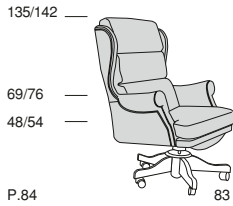

GIUBILEO

GIUBILEO 135

Profondità seduta cm. 52
Seat length cm. 52
Disponibile con base legno o acciaio.
Available with wooden or steel base.

GIUBILEO

Profondità seduta cm. 48
Seat length cm. 48
Disponibile con base legno o acciaio.
Available with wooden or steel base.

GIUBILEO CONFERENCE

Profondità seduta cm. 47
Seat length cm. 47
Disponibile con base legno o acciaio.
Available with wooden or steel base.

GIUBILEO V

Profondità seduta cm. 50
Seat length cm. 50

Legenda

1 - Legno massiccio
- Solid wood