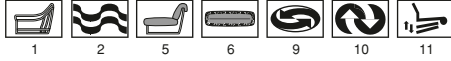

GIUBILEO

GIUBILEO 135

Profondità seduta cm. 52
Seat length cm. 52
Disponibile con base legno o acciaio.
Available with wooden or steel base.

GIUBILEO

Profondità seduta cm. 48
Seat length cm. 48
Disponibile con base legno o acciaio.
Available with wooden or steel base.

GIUBILEO CONFERENCE

Profondità seduta cm. 47
Seat length cm. 47
Disponibile con base legno o acciaio.
Available with wooden or steel base.

GIUBILEO V

Profondità seduta cm. 50
Seat length cm. 50

Legenda

1 - Legno massiccio
- Solid wood