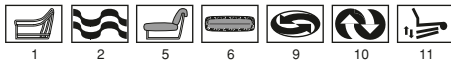

GIUBILEO

GIUBILEO 135

Profondità seduta cm. 52
Seat length cm. 52
Disponibile con base legno o acciaio.
Available with wooden or steel base.

GIUBILEO

Profondità seduta cm. 48
Seat length cm. 48
Disponibile con base legno o acciaio.
Available with wooden or steel base.

GIUBILEO CONFERENCE

Profondità seduta cm. 47
Seat length cm. 47
Disponibile con base legno o acciaio.
Available with wooden or steel base.

GIUBILEO V

Profondità seduta cm. 50
Seat length cm. 50

Legenda

1 - Legno massiccio
- Solid wood