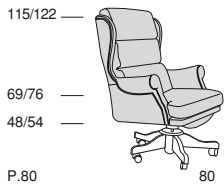

GIUBILEO

GIUBILEO 135

Profondità seduta cm. 52
Seat length cm. 52
Disponibile con base legno o acciaio.
Available with wooden or steel base.

GIUBILEO

Profondità seduta cm. 48
Seat length cm. 48
Disponibile con base legno o acciaio.
Available with wooden or steel base.

GIUBILEO CONFERENCE

Profondità seduta cm. 47
Seat length cm. 47
Disponibile con base legno o acciaio.
Available with wooden or steel base.

GIUBILEO V

Profondità seduta cm. 50
Seat length cm. 50

Legenda

1 - Legno massiccio
- Solid wood