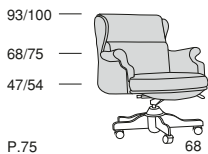

GIUBILEO

GIUBILEO 135

Profondità seduta cm. 52
Seat length cm. 52
Disponibile con base legno o acciaio.
Available with wooden or steel base.

GIUBILEO

Profondità seduta cm. 48
Seat length cm. 48
Disponibile con base legno o acciaio.
Available with wooden or steel base.

GIUBILEO CONFERENCE

Profondità seduta cm. 47
Seat length cm. 47
Disponibile con base legno o acciaio.
Available with wooden or steel base.

GIUBILEO V

Profondità seduta cm. 50
Seat length cm. 50

Legenda

1 - Legno massiccio
- Solid wood