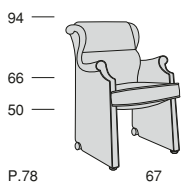

GIUBILEO

GIUBILEO 135

Profondità seduta cm. 52
Seat length cm. 52
Disponibile con base legno o acciaio.
Available with wooden or steel base.

GIUBILEO

Profondità seduta cm. 48
Seat length cm. 48
Disponibile con base legno o acciaio.
Available with wooden or steel base.

GIUBILEO CONFERENCE

Profondità seduta cm. 47
Seat length cm. 47
Disponibile con base legno o acciaio.
Available with wooden or steel base.

GIUBILEO V

Profondità seduta cm. 50
Seat length cm. 50

Legenda

1 - Legno massiccio
- Solid wood