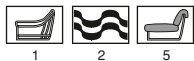

GIUBILEO

GIUBILEO 135

Profondità seduta cm. 52
Seat length cm. 52
Disponibile con base legno o acciaio.
Available with wooden or steel base.

GIUBILEO

Profondità seduta cm. 48
Seat length cm. 48
Disponibile con base legno o acciaio.
Available with wooden or steel base.

GIUBILEO CONFERENCE

Profondità seduta cm. 47
Seat length cm. 47
Disponibile con base legno o acciaio.
Available with wooden or steel base.

GIUBILEO V

Profondità seduta cm. 50
Seat length cm. 50

Legenda

1 - Legno massiccio
- Solid wood