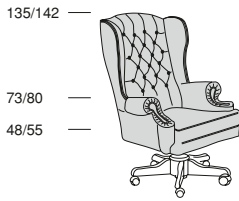

## THE PRESIDENT

P.95 89

Profondità seduta cm. 54  
Seat length cm. 54

A richiesta è possibile personalizzare il nome sulla piastra dorata.  
By request it is possible to personalize the name on the gilt plate.

## THE PRESIDENT CONFERENCE

P.83 81

Profondità seduta cm. 50  
Seat length cm. 50

Larghezza seduta cm. 57  
Seat width cm. 57