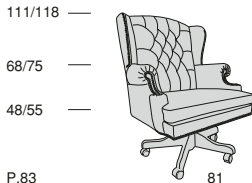

## THE PRESIDENT

P.95 89

Profondità seduta cm. 54  
Seat length cm. 54

A richiesta è possibile personalizzare il nome sulla piastra dorata.  
By request it is possible to personalize the name on the gilt plate.

## THE PRESIDENT CONFERENCE

P.83 81

Profondità seduta cm. 50  
Seat length cm. 50

Larghezza seduta cm. 57  
Seat width cm. 57