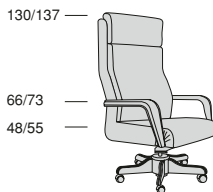

## YPSILON BR

P.79  
 Profondità seduta cm. 52  
 Seat length cm. 52  
 Disponibile con base legno o acciaio.  
 Available with wooden or steel base.

## YPSILON BR CONFERENCE

P.70  
 Profondità seduta cm. 50  
 Seat length cm. 50  
 Disponibile con base legno o acciaio.  
 Available with wooden or steel base.