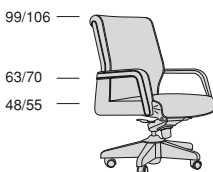

## YPSILON BR

P.79  
 Profondità seduta cm. 52  
 Seat length cm. 52  
 Disponibile con base legno o acciaio.  
 Available with wooden or steel base.

## YPSILON BR CONFERENCE

P.70  
 Profondità seduta cm. 50  
 Seat length cm. 50  
 Disponibile con base legno o acciaio.  
 Available with wooden or steel base.