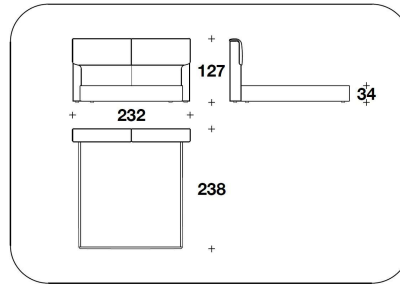

KIA (EKUSA)
EBONY MACASSAR / KING USA :
LETTO PER MAT. / BED FOR MATTRESS
 195x205 232x238x127H. - H.B. 34cm
 76 2/3x80 2/3 91 1/3x93 2/3x50H. - H.B.
 13 2/4"

KIA (ECUSA)
EBONY MACASSAR / CALIFORNIA USA :
LETTO PER MAT. / BED FOR
MATTRESS
 183x215 222x248x127H. - H.B. 34cm
 72x84 2/3 87 1/3x97 2/3x50H. - H.B. 13
 2/4"

KIA (RLE1)
CHESTNUT - BURR WALNUT :
LETTO PER MAT. / BED FOR MATTRESS
 165x200 - 202x233x127H. - H.B. 34cm
 65x78 2/3 - 79 2/3x91 2/3x50H. - H.B. 13
 2/4"

KIA (RLE2)
CHESTNUT - BURR WALNUT :
LETTO PER MAT. / BED FOR MATTRESS
 185x200 - 222x233x127H. - H.B. 34cm
 73x78 2/3 - 87 1/3x91 2/3x50H. - H.B. 13
 2/4"

KIA (RLE7)
CHESTNUT - BURR WALNUT :
LETTO PER MAT. / BED FOR MATTRESS
 200x200 - 237x233x127H. - H.B. 34cm
 78 2/3x78 2/3 - 93 1/3x91 2/3x50H. -
 H.B. 13 2/4"

KIA (RQUSA)
CHESTNUT - BURR WALNUT / QUEEN
USA :
LETTO PER MAT. / BED FOR
MATTRESS
 152x205 - 189x238x127H. - H.B. 34cm
 60x80 2/3 - 74 1/3x93 2/3x50H. - H.B. 13
 2/4"