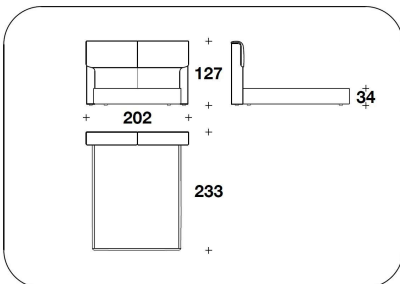

KIA (LE1)
LETTO PER MATERASSO / BED FOR MATTRESS
 165x200 - 202x233x127H. - H.B.34cm
 65x78 2/3 - 79 2/3x91 2/3x50H. - H.B.13 2/4"

KIA (LE2)
LETTO PER MATERASSO / BED FOR MATTRESS
 185x200 - 222x233x127H. - H.B.34cm
 73x78 2/3 - 87 1/3x91 2/3x50H. - H.B.13 2/4"

KIA (LE7)
LETTO PER MATERASSO / BED FOR MATTRESS
 200x200 - 237x233x127H. - H.B.34cm
 78 2/3x78 2/3 - 93 1/3x91 2/3x50H. - H.B.13 2/4"

KIA (QUSA)
QUEEN USA : LETTO PER MATERASSO / BED FOR MATTRESS
 152x205 - 189x238x127H. - H.B.34cm
 60x80 2/3 - 74 1/3x93 2/3x50H. - H.B.13 2/4"

KIA (KUSA)
KING USA : LETTO PER MATERASSO / BED FOR MATTRESS
 195x205 - 232x238x127H. - H.B.34cm
 76 2/3x80 2/3 - 91 1/3x93 2/3x50H. - H.B.13 2/4"

KIA (CUSA)
CALIFORNIA USA : LETTO PER MATERASSO / BED FOR MATTRESS
 183x215 - 222x248x127H. - H.B.34cm
 72x84 2/3 - 87 1/3x97 2/3x50H. - H.B.13 2/4"