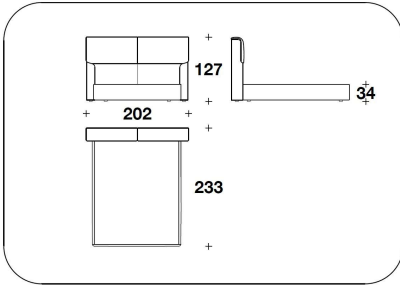

KIA (LE1)
LETTO PER MATERASSO / BED FOR MATTRESS
 165x200 - 202x233x127H. - H.B.34cm
 65x78 2/3 - 79 2/3x91 2/3x50H. - H.B.13 2/4"

KIA (LE2)
LETTO PER MATERASSO / BED FOR MATTRESS
 185x200 - 222x233x127H. - H.B.34cm
 73x78 2/3 - 87 1/3x91 2/3x50H. - H.B.13 2/4"

KIA (LE7)
LETTO PER MATERASSO / BED FOR MATTRESS
 200x200 - 237x233x127H. - H.B.34cm
 78 2/3x78 2/3 - 93 1/3x91 2/3x50H. - H.B.13 2/4"

KIA (QUSA)
QUEEN USA : LETTO PER MATERASSO / BED FOR MATTRESS
 152x205 - 189x238x127H. - H.B.34cm
 60x80 2/3 - 74 1/3x93 2/3x50H. - H.B.13 2/4"