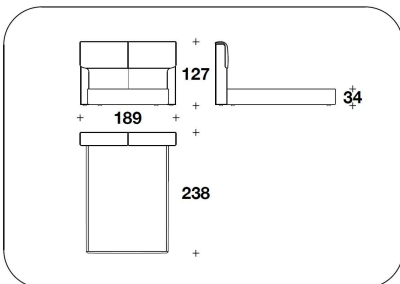

KIA (LE1)
LETTO PER MATERASSO / BED FOR MATTRESS
 165x200 - 202x233x127H. - H.B.34cm
 65x78 2/3 - 79 2/3x91 2/3x50H. - H.B.13 2/4"

KIA (LE2)
LETTO PER MATERASSO / BED FOR MATTRESS
 185x200 - 222x233x127H. - H.B.34cm
 73x78 2/3 - 87 1/3x91 2/3x50H. - H.B.13 2/4"

KIA (LE7)
LETTO PER MATERASSO / BED FOR MATTRESS
 200x200 - 237x233x127H. - H.B.34cm
 78 2/3x78 2/3 - 93 1/3x91 2/3x50H. - H.B.13 2/4"

KIA (QUSA)
QUEEN USA : LETTO PER MATERASSO / BED FOR MATTRESS
 152x205 - 189x238x127H. - H.B.34cm
 60x80 2/3 - 74 1/3x93 2/3x50H. - H.B.13 2/4"