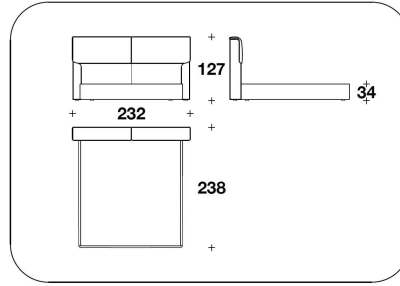

KIA (LE7)
LETTO PER MATERASSO / BED FOR MATTRESS
 200x200 - 237x233x127H. - H.B.34cm
 78 2/3x78 2/3 - 93 1/3x91 2/3x50H. - H.B.13 2/4"

KIA (QUSA)
QUEEN USA : LETTO PER MATERASSO / BED FOR MATTRESS
 152x205 - 189x238x127H. - H.B.34cm
 60x80 2/3 - 74 1/3x93 2/3x50H. - H.B.13 2/4"

KIA (KUSA)
KING USA : LETTO PER MATERASSO / BED FOR MATTRESS
 195x205 - 232x238x127H. - H.B.34cm
 76 2/3x80 2/3 - 91 1/3x93 2/3x50H. - H.B.13 2/4"

KIA (CUSA)
CALIFORNIA USA : LETTO PER MATERASSO / BED FOR MATTRESS
 183x215 - 222x248x127H. - H.B.34cm
 72x84 2/3 - 87 1/3x97 2/3x50H. - H.B.13 2/4"

KIA (ELE1)
EBONY MACASSAR : LETTO PER MAT. / BED FOR MATTRESS
 165x200 202x233x127H. - H.B. 34cm
 65x78 2/3 79 2/3x91 2/3x50H. - H.B. 13 2/4"

KIA (ELE2)
EBONY MACASSAR : LETTO PER MAT. / BED FOR MATTRESS
 185x200 222x233x127H. - H.B. 34cm
 73x78 2/3 87 1/3x91 2/3x50H. - H.B. 13 2/4"

KIA (ELE7)
EBONY MACASSAR : LETTO PER MAT. / BED FOR MATTRESS
 200x200 237x233x127H. - H.B. 34cm
 78 2/3x78 2/3 93 1/3x91 2/3x50H. - H.B. 13 2/4"

KIA (EQUSA)
EBONY MACASSAR / QUEEN USA :
LETTO PER MAT. / BED FOR
MATTRESS
 152x205 189x238x127H. - H.B. 34cm
 60x80 2/3 74 1/3x93 2/3x50H. - H.B. 13
 2/4"