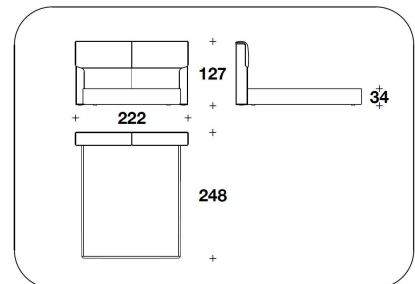

KIA (LE1)
LETTO PER MATERASSO / BED FOR MATTRESS
 165x200 - 202x233x127H. - H.B.34cm
 65x78 2/3 - 79 2/3x91 2/3x50H. - H.B.13 2/4"

KIA (LE2)
LETTO PER MATERASSO / BED FOR MATTRESS
 185x200 - 222x233x127H. - H.B.34cm
 73x78 2/3 - 87 1/3x91 2/3x50H. - H.B.13 2/4"

KIA (LE7)
LETTO PER MATERASSO / BED FOR MATTRESS
 200x200 - 237x233x127H. - H.B.34cm
 78 2/3x78 2/3 - 93 1/3x91 2/3x50H. - H.B.13 2/4"

KIA (QUSA)
QUEEN USA : LETTO PER MATERASSO / BED FOR MATTRESS
 152x205 - 189x238x127H. - H.B.34cm
 60x80 2/3 - 74 1/3x93 2/3x50H. - H.B.13 2/4"

KIA (KUSA)
KING USA : LETTO PER MATERASSO / BED FOR MATTRESS
 195x205 - 232x238x127H. - H.B.34cm
 76 2/3x80 2/3 - 91 1/3x93 2/3x50H. - H.B.13 2/4"

KIA (CUSA)
CALIFORNIA USA : LETTO PER MATERASSO / BED FOR MATTRESS
 183x215 - 222x248x127H. - H.B.34cm
 72x84 2/3 - 87 1/3x97 2/3x50H. - H.B.13 2/4"