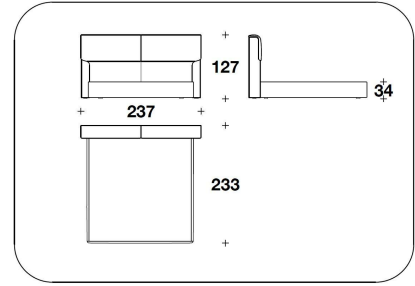

KIA (LE1)
LETTO PER MATERASSO / BED FOR MATTRESS
 165x200 - 202x233x127H. - H.B.34cm
 65x78 2/3 - 79 2/3x91 2/3x50H. - H.B.13 2/4"

KIA (LE2)
LETTO PER MATERASSO / BED FOR MATTRESS
 185x200 - 222x233x127H. - H.B.34cm
 73x78 2/3 - 87 1/3x91 2/3x50H. - H.B.13 2/4"

KIA (LE7)
LETTO PER MATERASSO / BED FOR MATTRESS
 200x200 - 237x233x127H. - H.B.34cm
 78 2/3x78 2/3 - 93 1/3x91 2/3x50H. - H.B.13 2/4"

KIA (QUSA)
QUEEN USA : LETTO PER MATERASSO / BED FOR MATTRESS
 152x205 - 189x238x127H. - H.B.34cm
 60x80 2/3 - 74 1/3x93 2/3x50H. - H.B.13 2/4"