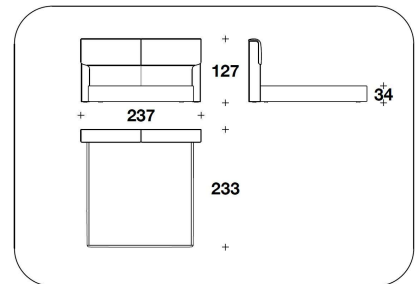

KIA (LE1)
LETTO PER MATERASSO / BED FOR MATTRESS
 165x200 - 202x233x127H. - H.B.34cm
 65x78 2/3 - 79 2/3x91 2/3x50H. - H.B.13 2/4"

KIA (LE2)
LETTO PER MATERASSO / BED FOR MATTRESS
 185x200 - 222x233x127H. - H.B.34cm
 73x78 2/3 - 87 1/3x91 2/3x50H. - H.B.13 2/4"

KIA (LE7)
LETTO PER MATERASSO / BED FOR MATTRESS
 200x200 - 237x233x127H. - H.B.34cm
 78 2/3x78 2/3 - 93 1/3x91 2/3x50H. - H.B.13 2/4"

KIA (QUSA)
QUEEN USA : LETTO PER MATERASSO / BED FOR MATTRESS
 152x205 - 189x238x127H. - H.B.34cm
 60x80 2/3 - 74 1/3x93 2/3x50H. - H.B.13 2/4"

KIA (KUSA)
KING USA : LETTO PER MATERASSO / BED FOR MATTRESS
 195x205 - 232x238x127H. - H.B.34cm
 76 2/3x80 2/3 - 91 1/3x93 2/3x50H. - H.B.13 2/4"

KIA (CUSA)
CALIFORNIA USA : LETTO PER MATERASSO / BED FOR MATTRESS
 183x215 - 222x248x127H. - H.B.34cm
 72x84 2/3 - 87 1/3x97 2/3x50H. - H.B.13 2/4"

KIA (ELE1)
EBONY MACASSAR : LETTO PER MAT. / BED FOR MATTRESS
 165x200 202x233x127H. - H.B. 34cm
 65x78 2/3 79 2/3x91 2/3x50H. - H.B. 13 2/4"

KIA (ELE2)
EBONY MACASSAR : LETTO PER MAT. / BED FOR MATTRESS
 185x200 222x233x127H. - H.B. 34cm
 73x78 2/3 87 1/3x91 2/3x50H. - H.B. 13 2/4"