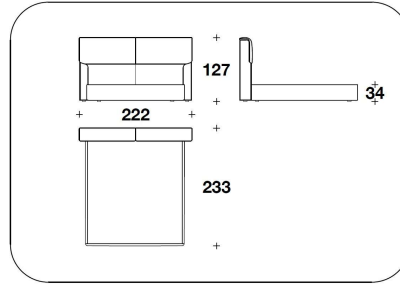

KIA (LE1)
LETTO PER MATERASSO / BED FOR MATTRESS
 165x200 - 202x233x127H. - H.B.34cm
 65x78 2/3 - 79 2/3x91 2/3x50H. - H.B.13 2/4"

KIA (LE2)
LETTO PER MATERASSO / BED FOR MATTRESS
 185x200 - 222x233x127H. - H.B.34cm
 73x78 2/3 - 87 1/3x91 2/3x50H. - H.B.13 2/4"

KIA (LE7)
LETTO PER MATERASSO / BED FOR MATTRESS
 200x200 - 237x233x127H. - H.B.34cm
 78 2/3x78 2/3 - 93 1/3x91 2/3x50H. - H.B.13 2/4"

KIA (QUSA)
QUEEN USA : LETTO PER MATERASSO / BED FOR MATTRESS
 152x205 - 189x238x127H. - H.B.34cm
 60x80 2/3 - 74 1/3x93 2/3x50H. - H.B.13 2/4"