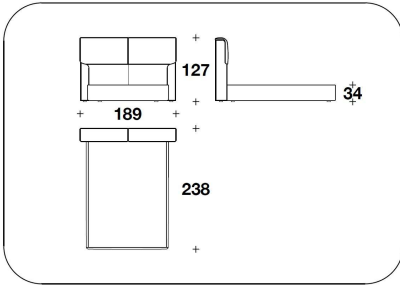

KIA (EQUSA)
EBONY MACASSAR / QUEEN USA :
LETTO PER MAT. / BED FOR
MATTRESS
152x205 189x238x127H. - H.B. 34cm
60x80 2/3 74 1/3x93 2/3x50H. - H.B. 13
2/4"