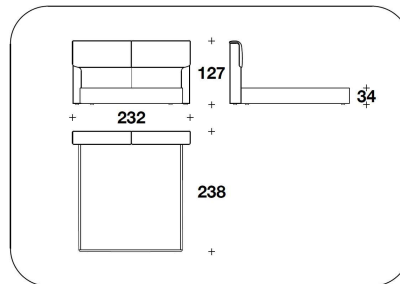

KIA (LE1)
LETTO PER MATERASSO / BED FOR MATTRESS
 165x200 - 202x233x127H. - H.B.34cm
 65x78 2/3 - 79 2/3x91 2/3x50H. - H.B.13 2/4"

KIA (LE2)
LETTO PER MATERASSO / BED FOR MATTRESS
 185x200 - 222x233x127H. - H.B.34cm
 73x78 2/3 - 87 1/3x91 2/3x50H. - H.B.13 2/4"

KIA (LE7)
LETTO PER MATERASSO / BED FOR MATTRESS
 200x200 - 237x233x127H. - H.B.34cm
 78 2/3x78 2/3 - 93 1/3x91 2/3x50H. - H.B.13 2/4"

KIA (QUSA)
QUEEN USA : LETTO PER MATERASSO / BED FOR MATTRESS
 152x205 - 189x238x127H. - H.B.34cm
 60x80 2/3 - 74 1/3x93 2/3x50H. - H.B.13 2/4"

KIA (KUSA)
KING USA : LETTO PER MATERASSO / BED FOR MATTRESS
 195x205 - 232x238x127H. - H.B.34cm
 76 2/3x80 2/3 - 91 1/3x93 2/3x50H. - H.B.13 2/4"

KIA (CUSA)
CALIFORNIA USA : LETTO PER MATERASSO / BED FOR MATTRESS
 183x215 - 222x248x127H. - H.B.34cm
 72x84 2/3 - 87 1/3x97 2/3x50H. - H.B.13 2/4"