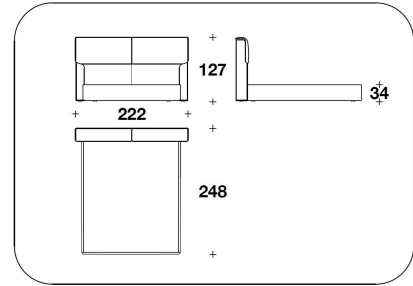

KIA (ECUSA)
EBONY MACASSAR / CALIFORNIA USA :
LETTO PER MAT. / BED FOR
MATTRESS
183x215 222x248x127H. - H.B. 34cm
72x84 2/3 87 1/3x97 2/3x50H. - H.B. 13
2/4"