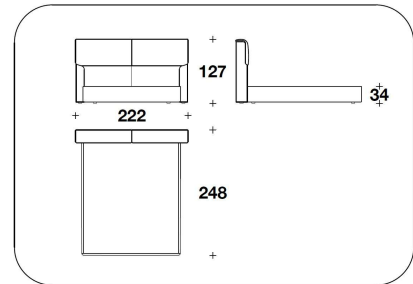

KIA (RCUSA)
CHESTNUT - BURR WALNUT /
CALIFORNIA USA :
LETTO PER MAT. /
BED FOR MATTRESS
183x215 - 222x248x127H. - H.B. 34cm
72x84 2/3 - 87 1/3x97 2/3x50H. - H.B. 13
2/4"

Note