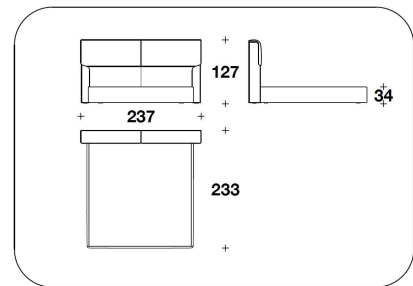

KIA (ELE7)
EBONY MACASSAR : LETTO PER MAT. / BED FOR MATTRESS
 200x200 237x233x127H. - H.B. 34cm
 78 2/3x78 2/3 93 1/3x91 2/3x50H. - H.B. 13 2/4"

KIA (EQUSA)
EBONY MACASSAR / QUEEN USA :
LETTO PER MAT. / BED FOR
MATTRESS
 152x205 189x238x127H. - H.B. 34cm
 60x80 2/3 74 1/3x93 2/3x50H. - H.B. 13
 2/4"

KIA (EKUSA)
EBONY MACASSAR / KING USA :
LETTO PER MAT. / BED FOR MATTRESS
 195x205 232x238x127H. - H.B. 34cm
 76 2/3x80 2/3 91 1/3x93 2/3x50H. - H.B.
 13 2/4"

KIA (ECUSA)
EBONY MACASSAR / CALIFORNIA USA :
LETTO PER MAT. / BED FOR
MATTRESS
 183x215 222x248x127H. - H.B. 34cm
 72x84 2/3 87 1/3x97 2/3x50H. - H.B. 13
 2/4"

KIA (RLE1)
CHESTNUT - BURR WALNUT :
LETTO PER MAT. / BED FOR MATTRESS
 165x200 - 202x233x127H. - H.B. 34cm
 65x78 2/3 - 79 2/3x91 2/3x50H. - H.B. 13
 2/4"

KIA (RLE2)
CHESTNUT - BURR WALNUT :
LETTO PER MAT. / BED FOR MATTRESS
 185x200 - 222x233x127H. - H.B. 34cm
 73x78 2/3 - 87 1/3x91 2/3x50H. - H.B. 13
 2/4"