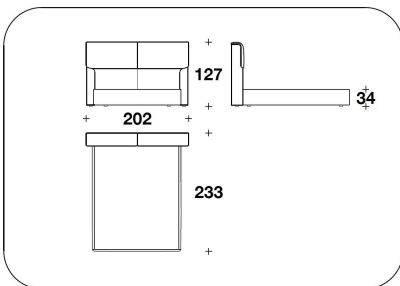

KIA (ELE1)
EBONY MACASSAR : LETTO PER MAT. / BED FOR MATTRESS
 165x200 202x233x127H. - H.B. 34cm
 65x78 2/3 79 2/3x91 2/3x50H. - H.B. 13 2/4"

KIA (ELE2)
EBONY MACASSAR : LETTO PER MAT. / BED FOR MATTRESS
 185x200 222x233x127H. - H.B. 34cm
 73x78 2/3 87 1/3x91 2/3x50H. - H.B. 13 2/4"

KIA (ELE7)
EBONY MACASSAR : LETTO PER MAT. / BED FOR MATTRESS
 200x200 237x233x127H. - H.B. 34cm
 78 2/3x78 2/3 93 1/3x91 2/3x50H. - H.B. 13 2/4"

KIA (EQUSA)
EBONY MACASSAR / QUEEN USA :
LETTO PER MAT. / BED FOR
MATTRESS
 152x205 189x238x127H. - H.B. 34cm
 60x80 2/3 74 1/3x93 2/3x50H. - H.B. 13
 2/4"

KIA (EKUSA)
EBONY MACASSAR / KING USA :
LETTO PER MAT. / BED FOR MATTRESS
 195x205 232x238x127H. - H.B. 34cm
 76 2/3x80 2/3 91 1/3x93 2/3x50H. - H.B.
 13 2/4"

KIA (ECUSA)
EBONY MACASSAR / CALIFORNIA USA :
LETTO PER MAT. / BED FOR
MATTRESS
 183x215 222x248x127H. - H.B. 34cm
 72x84 2/3 87 1/3x97 2/3x50H. - H.B. 13
 2/4"