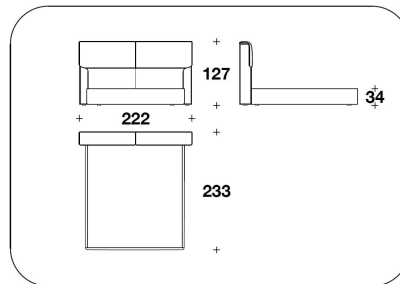

KIA (LE1)
LETTO PER MATERASSO / BED FOR MATTRESS
 165x200 - 202x233x127H. - H.B.34cm
 65x78 2/3 - 79 2/3x91 2/3x50H. - H.B.13 2/4"

KIA (LE2)
LETTO PER MATERASSO / BED FOR MATTRESS
 185x200 - 222x233x127H. - H.B.34cm
 73x78 2/3 - 87 1/3x91 2/3x50H. - H.B.13 2/4"

KIA (LE7)
LETTO PER MATERASSO / BED FOR MATTRESS
 200x200 - 237x233x127H. - H.B.34cm
 78 2/3x78 2/3 - 93 1/3x91 2/3x50H. - H.B.13 2/4"

KIA (QUSA)
QUEEN USA : LETTO PER MATERASSO / BED FOR MATTRESS
 152x205 - 189x238x127H. - H.B.34cm
 60x80 2/3 - 74 1/3x93 2/3x50H. - H.B.13 2/4"

KIA (KUSA)
KING USA : LETTO PER MATERASSO / BED FOR MATTRESS
 195x205 - 232x238x127H. - H.B.34cm
 76 2/3x80 2/3 - 91 1/3x93 2/3x50H. - H.B.13 2/4"

KIA (CUSA)
CALIFORNIA USA : LETTO PER MATERASSO / BED FOR MATTRESS
 183x215 - 222x248x127H. - H.B.34cm
 72x84 2/3 - 87 1/3x97 2/3x50H. - H.B.13 2/4"

KIA (ELE1)
EBONY MACASSAR : LETTO PER MAT. / BED FOR MATTRESS
 165x200 202x233x127H. - H.B. 34cm
 65x78 2/3 79 2/3x91 2/3x50H. - H.B. 13 2/4"

KIA (ELE2)
EBONY MACASSAR : LETTO PER MAT. / BED FOR MATTRESS
 185x200 222x233x127H. - H.B. 34cm
 73x78 2/3 87 1/3x91 2/3x50H. - H.B. 13 2/4"