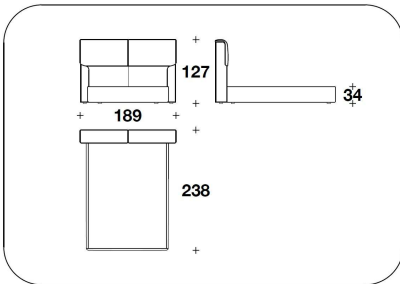

KIA (RQUSA)
CHESTNUT - BURR WALNUT / QUEEN
USA :
LETTO PER MAT. / BED FOR
MATTRESS
152x205 - 189x238x127H. - H.B. 34cm
60x80 2/3 - 74 1/3x93 2/3x50H. - H.B. 13
2/4"