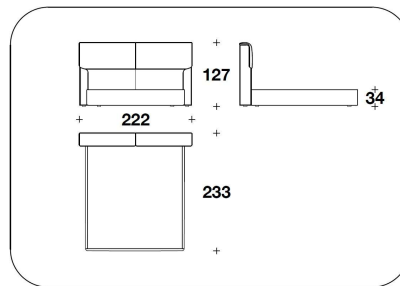

KIA (RLE2)
CHESTNUT - BURR WALNUT :
LETTO PER MAT. / BED FOR MATTRESS
185x200 - 222x233x127H. - H.B. 34cm
73x78 2/3 - 87 1/3x91 2/3x50H. - H.B. 13
2/4"