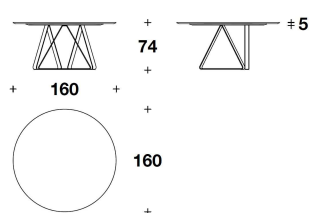

DESCRIZIONE TECNICA / TECHNICAL DESCRIPTION

GAMBE Acciaio finitura canna di fucile o ottone lucido

PIANO Marmo di Carrara bianco o Marquina nero

LEGS Stainless with gun-metal grey or polished brass finishing

TOP Carrara White or Marquina Black marble

TTV (11M)
TAVOLO TONDO / ROUND TABLE
Ø160x74H. - THK.5cm
Ø63x29H. - THK.1 15/16"

TTV (10M)
TAVOLO TONDO / ROUND TABLE
Ø180x74H. - THK.5cm
Ø71x29H. - THK.1 15/16"