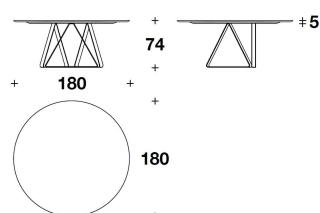

DESCRIZIONE TECNICA / TECHNICAL DESCRIPTION

GAMBE Acciaio finitura canna di fucile o ottone lucido

PIANO Marmo di Carrara bianco o Marquina nero

LEGS Stainless with gun-metal grey or polished brass finishing

TOP Carrara White or Marquina Black marble

TTV (11M)
TAVOLO TONDO / ROUND TABLE
Ø160x74H. - THK.5cm
Ø63x29H. - THK.1 15/16"

TTV (10M)
TAVOLO TONDO / ROUND TABLE
Ø180x74H. - THK.5cm
Ø71x29H. - THK.1 15/16"