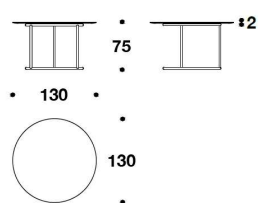

DESCRIZIONE TECNICA / TECHNICAL DESCRIPTION

GAMBE Acciaio finitura canna di fucile o bronzo spazzolato
PIANO Marmo di Carrara bianco oppure Emperador Dark

LEGS Steel with gun-metal grey or brushed bronze finishing
TOP Carrara White or Emperador Dark marble

TTV (04M)
TAVOLO / TABLE
Ø130x75H. - THK.2cm
Ø51 1/3x29 2/3H. - THK.0 13/16"

TTV (02M)
TAVOLO / TABLE
Ø160x75H. - THK.2cm
Ø63x29 2/3H. - THK.0 13/16"

Note