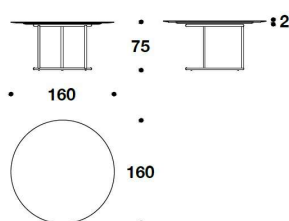

DESCRIZIONE TECNICA / TECHNICAL DESCRIPTION

GAMBE Acciaio finitura canna di fucile o bronzo spazzolato
PIANO Marmo di Carrara bianco oppure Emperador Dark

LEGS Steel with gun-metal grey or brushed bronze finishing
TOP Carrara White or Emperador Dark marble

TTV (04M)
TAVOLO / TABLE
Ø130x75H. - THK.2cm
Ø51 1/3x29 2/3H. - THK.0 13/16"

TTV (02M)
TAVOLO / TABLE
Ø160x75H. - THK.2cm
Ø63x29 2/3H. - THK.0 13/16"

Note