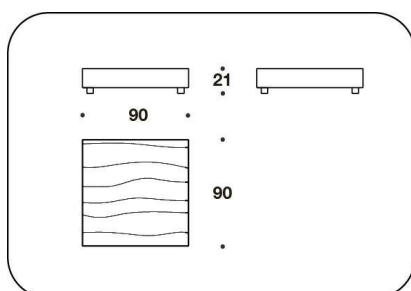

DESCRIZIONE TECNICA / TECHNICAL DESCRIPTION

TOP / PIEDI Legno con finitura bronzo liquido, top effetto "wave". Vano a giorno rivestito in pelle coordinata nella versione Maxi

CASSETTO Interno in microfibra

DRAWER Inside in microfibre

OPTIONAL Integrated music sound playing system for standard version

TCT (CA38M)
QUADRUM : COFFEE TABLE
90x90x21H.cm
35 1/3x35 1/3x8 1/4H."

TCT (CA40M)
QUADRUM MAXI : COFFEE TABLE
90x90x35H.cm
35 1/3x35 1/3x13 3/4H."