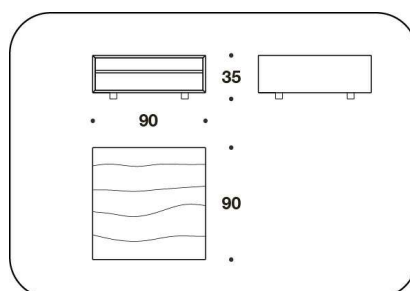

DESCRIZIONE TECNICA / TECHNICAL DESCRIPTION

TOP / PIEDI Legno con finitura bronzo liquido, top effetto "wave". Vano a giorno rivestito in pelle coordinata nella versione Maxi

CASSETTO Interno in microfibra

DRAWER Inside in microfibre

OPTIONAL Integrated music sound playing system for standard version

TCT (CA38M)
QUADRUM : COFFEE TABLE
90x90x21H.cm
35 1/3x35 1/3x8 1/4H."

TCT (CA40M)
QUADRUM MAXI : COFFEE TABLE
90x90x35H.cm
35 1/3x35 1/3x13 3/4H."