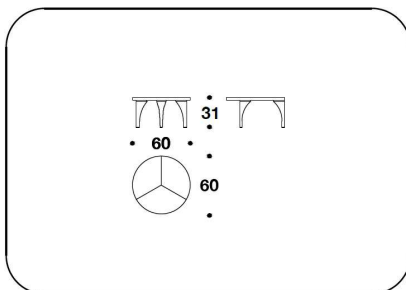

DESCRIZIONE TECNICA / TECHNICAL DESCRIPTION

TOP / GAMBE

- Legno impiallacciato Ebony Macassar, rivestito in pelle o cuoio stratificato, gambe rivestite in cuoio stratificato o in pelle Allia
- Rivestimento pergamena color avorio finitura lucida oppure in marmo Emperador Dark, gambe di legno rivestite in pelle Allia
- Legno finitura bronzo liquido, top con effetto "wave"

TCT (CF62P/3-2-1) - TCT (CF62C/3-2-1)
 - TCT (CF62PE/3-2-1) - TCT (CF62E/3-2-1) - TCT (CF62EP-3-2-1)
 COFFEE TABLE
 Ø 60x31H. - 90x36H. - 120x42H. cm
 Ø 23 2/3x12 1/4H. - 35 1/3x14 1/4H. - 47 1/3x16 2/3"