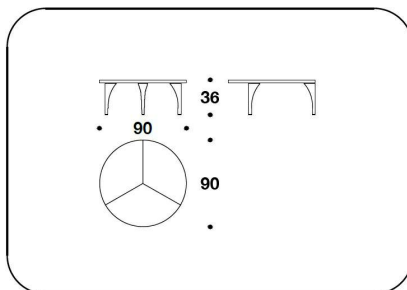

DESCRIZIONE TECNICA / TECHNICAL DESCRIPTION

TOP / GAMBE

- Legno impiallacciato Ebony Macassar, rivestito in pelle o cuoio stratificato, gambe rivestite in cuoio stratificato o in pelle Allia
- Rivestimento pergamena color avorio finitura lucida oppure in marmo Emperador Dark, gambe di legno rivestite in pelle Allia
- Legno finitura bronzo liquido, top con effetto "wave"

TCT (CF62P/3-2-1) - TCT (CF62C/3-2-1)
 - TCT (CF62PE/3-2-1) - TCT (CF62E/3-2-1) - TCT (CF62EP-3-2-1)
 COFFEE TABLE
 Ø 60x31H. - 90x36H. - 120x42H. cm
 Ø 23 2/3x12 1/4H. - 35 1/3x14 1/4H. - 47 1/3x16 2/3"