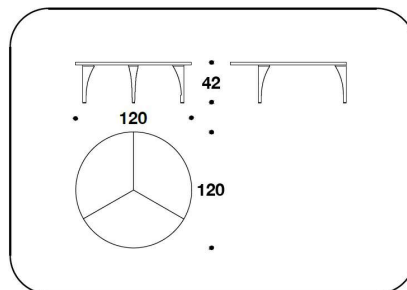

TCT (CF62P/3-2-1) - TCT (CF62C/3-2-1)
 - TCT (CF62PE/3-2-1) - TCT (CF62E/3-2-1) - TCT (CF62EP-3-2-1)
 COFFEE TABLE
 Ø 60x31H. - 90x36H. - 120x42H. cm
 Ø 23 2/3x12 1/4H. - 35 1/3x14 1/4H. - 47 1/3x16 2/3"