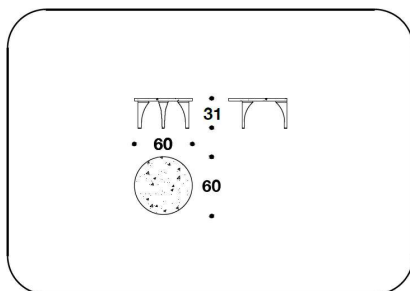

TCT (CF62P/3-2-1) - TCT (CF62C/3-2-1)
 - TCT (CF62PE/3-2-1) - TCT (CF62E/3-2-1) - TCT (CF62EP-3-2-1)
 COFFEE TABLE
 Ø 60x31H. - 90x36H. - 120x42H. cm
 Ø 23 2/3x12 1/4H. - 35 1/3x14 1/4H. - 47 1/3x16 2/3"