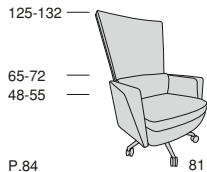

**KRONOS**

Profondità seduta cm. 55  
Seat length cm. 55

Larghezza seduta cm. 57  
Seat width cm. 57

Disponibile con base legno o acciaio.  
Available with wooden or steel base.

**KRONOS CONFERENCE**

Profondità seduta cm. 54  
Seat length cm. 54

Larghezza seduta cm. 56  
Seat width cm. 56

Disponibile con base legno o acciaio.  
Available with wooden or steel base.

**Legenda**

1 - Legno massiccio  
- Solid wood

1

2 - Cinghie elastiche  
- Elastic Belts