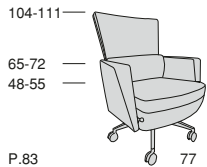

**KRONOS**

Profondità seduta cm. 55  
Seat length cm. 55

Larghezza seduta cm. 57  
Seat width cm. 57

Disponibile con base legno o acciaio.  
Available with wooden or steel base.

**KRONOS CONFERENCE**

Profondità seduta cm. 54  
Seat length cm. 54

Larghezza seduta cm. 56  
Seat width cm. 56

Disponibile con base legno o acciaio.  
Available with wooden or steel base.

**Legenda**

1 - Legno massiccio  
- Solid wood

1

2 - Cinghie elastiche  
- Elastic Belts