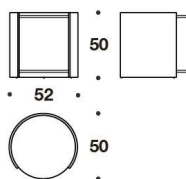

DESCRIZIONE TECNICA / TECHNICAL DESCRIPTION

STRUTTURA Legno curvato impiallacciato rovere rigatino tinto wengé

RIPIANI Legno rivestito in pelle Vermont

FRAME Curved wood veneered rift oak stained wengé

SHELVES Wood covered in Vermont leather

TCM (02E)

TAVOLO NOTTE / BEDSIDE TABLE

52x50x50H.cm

20 1/3x19 3/4x19 3/4H."

Note